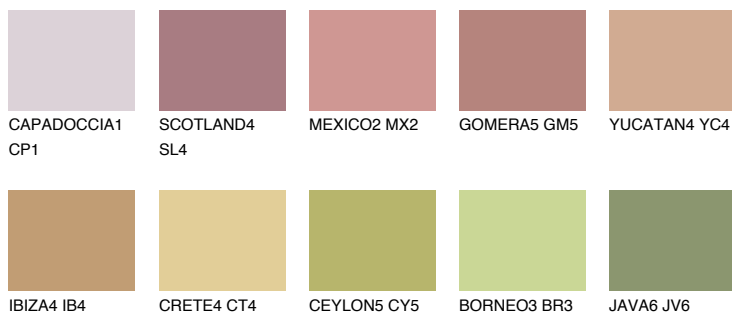

**CATALONIA4 CN4**42% **TSR** 48%**Culori asortata****CULORI RECOMANDATE****CULORI INTENSE RECOMANDATE**

Pentru mai multe informatii despre tencuieli si vopsele, accesati

www.ceresit.ro

Culorile prezentate corespund tencuielilor si vopselelor oferite de Ceresit. Din cauza utilizarii tehnicilor digitale, culorile prezentate pot fi diferite de cele reale. Din acest motiv, ele nu trebuie considerate reprezentari fidele ale diferitelor nuante de culoare. Iti recomandam sa consulți paletarul fizic sau sa soliciți o mostra de culoare reprezentantilor tehnici.