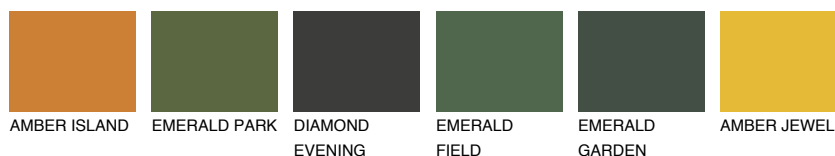

**CATALONIA4 CN4**42% **TSR** 48%**Culori asortata****CULORI RECOMANDATE****CULORI INTENSE RECOMANDATE**

Pentru mai multe informatii despre tencuieli si vopsele, accesati

www.ceresit.ro

Culorile prezentate corespund tencuielilor si vopselelor oferite de Ceresit. Din cauza utilizarii tehnicilor digitale, culorile prezentate pot fi diferite de cele reale. Din acest motiv, ele nu trebuie considerate reprezentari fidele ale diferitelor nuante de culoare. Iti recomandam sa consulți paletarul fizic sau sa soliciți o mostra de culoare reprezentantilor tehnici.