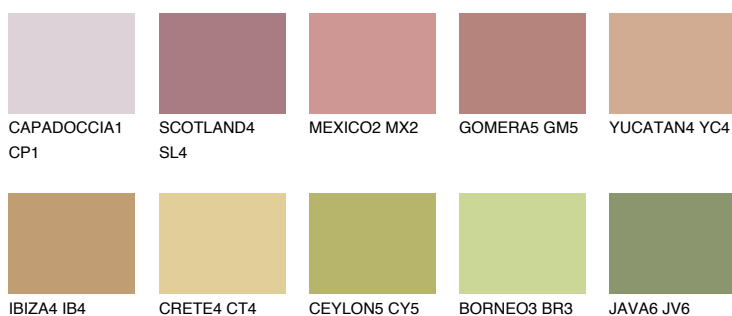

**CATALONIA4 CN4**42% **TSR** 48%**Culori asortata****CULORI RECOMANDATE****CULORI INTENSE RECOMANDATE**

Pentru mai multe informatii despre tencuieli si vopsele, accesati

www.ceresit.ro

Culorile prezentate corespund tencuielilor si vopselelor oferite de Ceresit. Din cauza utilizarii tehnicilor digitale, culorile prezentate pot fi diferite de cele reale. Din acest motiv, ele nu trebuie considerate reprezentari fidele ale diferitelor nuante de culoare. Iti recomandam sa consulți paletarul fizic sau sa soliciți o mostra de culoare reprezentantilor tehnici.