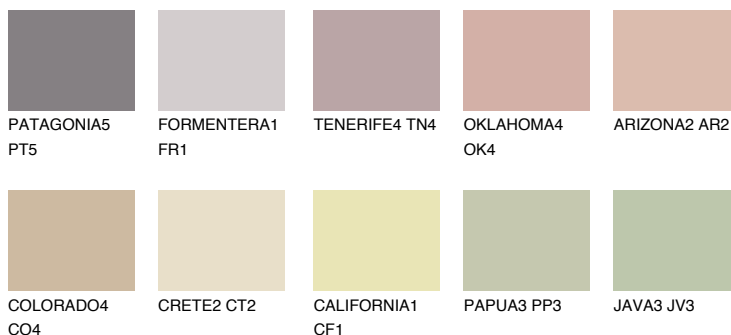

**CATALONIA3 CN3**48% **TSR** 48%**Culori asortata****CULORI RECOMANDATE****CULORI INTENSE RECOMANDATE**

Pentru mai multe informatii despre tencuieli si vopsele, accesati

www.ceresit.ro

Culorile prezentate corespund tencuielilor si vopselelor oferite de Ceresit. Din cauza utilizarii tehnicilor digitale, culorile prezentate pot fi diferite de cele reale. Din acest motiv, ele nu trebuie considerate reprezentari fidele ale diferitelor nuante de culoare. Iti recomandam sa consulți paletarul fizic sau sa soliciți o mostra de culoare reprezentantilor tehnici.