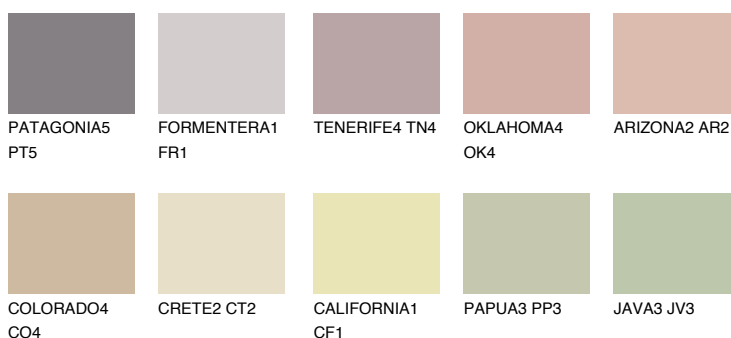

**CATALONIA3 CN3**48% **TSR** 48%**Culori asortata****CULORI RECOMANDATE****CULORI INTENSE RECOMANDATE**

Pentru mai multe informatii despre tencuieli si vopsele, accesati

www.ceresit.ro

Culorile prezentate corespund tencuielilor si vopselelor oferite de Ceresit. Din cauza utilizarii tehnicilor digitale, culorile prezentate pot fi diferite de cele reale. Din acest motiv, ele nu trebuie considerate reprezentari fidele ale diferitelor nuante de culoare. Iti recomandam sa consulți paletarul fizic sau sa soliciți o mostra de culoare reprezentantilor tehnici.