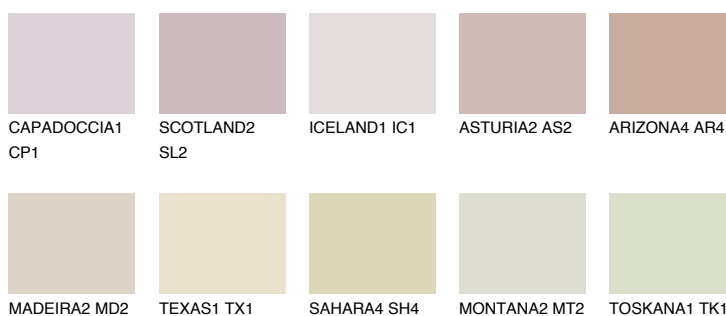


**CATALONIA2 CN2**59% **TSR** 55%**Culori asortata****CULORI RECOMANDATE****CULORI INTENSE RECOMANDATE**

Pentru mai multe informatii despre tencuieli si vopsele, accesati

[www.ceresit.ro](http://www.ceresit.ro)

Culorile prezentate corespund tencuielilor si vopselelor oferite de Ceresit. Din cauza utilizarii tehnicilor digitale, culorile prezentate pot fi diferite de cele reale. Din acest motiv, ele nu trebuie considerate reprezentari fidele ale diferitelor nuante de culoare. Iti recomandam sa consulți paletarul fizic sau sa soliciți o mostra de culoare reprezentantilor tehnici.