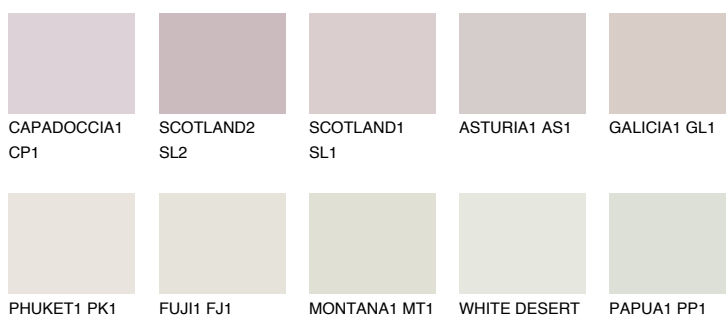


**CATALONIA1 CN1**70% **TSR** 67%**Culori asortata****CULORI RECOMANDATE****CULORI INTENSE RECOMANDATE**

Pentru mai multe informatii despre tencuieli si vopsele, accesati

www.ceresit.ro

Culorile prezentate corespund tencuielilor si vopselelor oferite de Ceresit. Din cauza utilizarii tehnicilor digitale, culorile prezentate pot fi diferite de cele reale. Din acest motiv, ele nu trebuie considerate reprezentari fidele ale diferitelor nuante de culoare. Iti recomandam sa consulți paletarul fizic sau sa soliciți o mostra de culoare reprezentantilor tehnici.