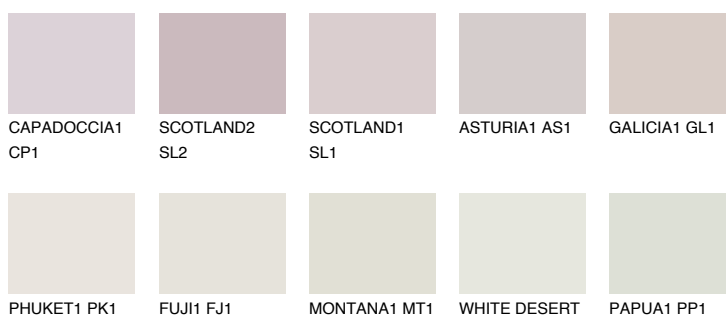


**CATALONIA1 CN1**70% **TSR** 67%**Culori asortata****CULORI RECOMANDATE****CULORI INTENSE RECOMANDATE**

Pentru mai multe informatii despre tencuieli si vopsele, accesati

[www.ceresit.ro](http://www.ceresit.ro)

Culorile prezentate corespund tencuielilor si vopselelor oferite de Ceresit. Din cauza utilizarii tehnicilor digitale, culorile prezentate pot fi diferite de cele reale. Din acest motiv, ele nu trebuie considerate reprezentari fidele ale diferitelor nuante de culoare. Iti recomandam sa consulți paletarul fizic sau sa soliciți o mostra de culoare reprezentantilor tehnici.