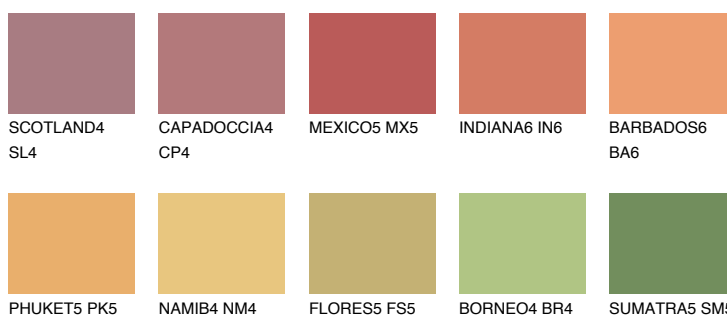

**ALGARVE6 AV6**☀ 34% **TSR** 47%**Culori asortata****CULORI RECOMANDATE****CULORI INTENSE RECOMANDATE**

Pentru mai multe informatii despre tencuieli si vopsele, accesati

www.ceresit.ro

Culorile prezentate corespund tencuielilor si vopselelor oferite de Ceresit. Din cauza utilizarii tehnicilor digitale, culorile prezentate pot fi diferite de cele reale. Din acest motiv, ele nu trebuie considerate reprezentari fidele ale diferitelor nuante de culoare. Iti recomandam sa consulți paletarul fizic sau sa soliciți o mostra de culoare reprezentantilor tehnici.