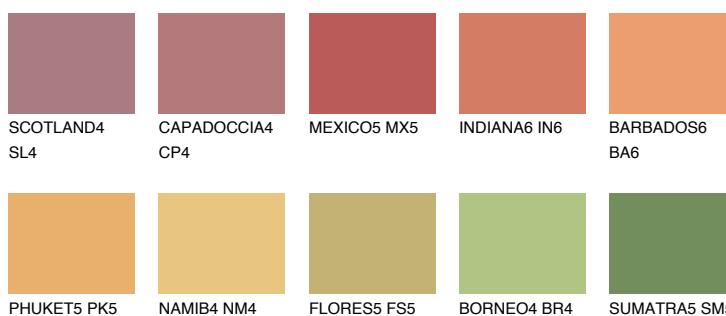

**ALGARVE6 AV6**☀️ 34% **TSR 47%****Culori asortata****CULORI RECOMANDATE****CULORI INTENSE RECOMANDATE**

Pentru mai multe informatii despre tencuieli si vopsele, accesati

www.ceresit.ro

Culorile prezentate corespund tencuielilor si vopselelor oferite de Ceresit. Din cauza utilizarii tehnicilor digitale, culorile prezentate pot fi diferite de cele reale. Din acest motiv, ele nu trebuie considerate reprezentari fidele ale diferitelor nuante de culoare. Iti recomandam sa consulți paletarul fizic sau sa soliciți o mostra de culoare reprezentantilor tehnici.