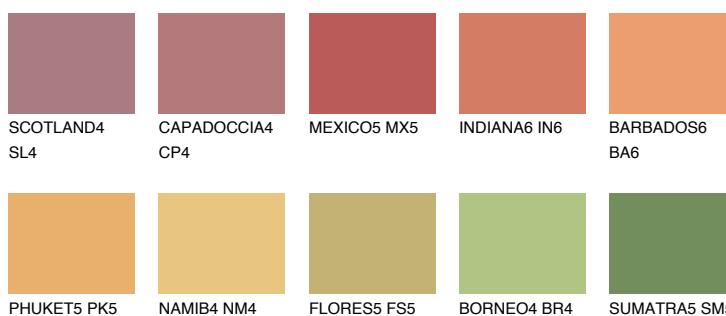

**ALGARVE6 AV6**☀ 34% **TSR** 47%**Culori asortata****CULORI RECOMANDATE****CULORI INTENSE RECOMANDATE**

Pentru mai multe informatii despre tencuieli si vopsele, accesati

www.ceresit.ro