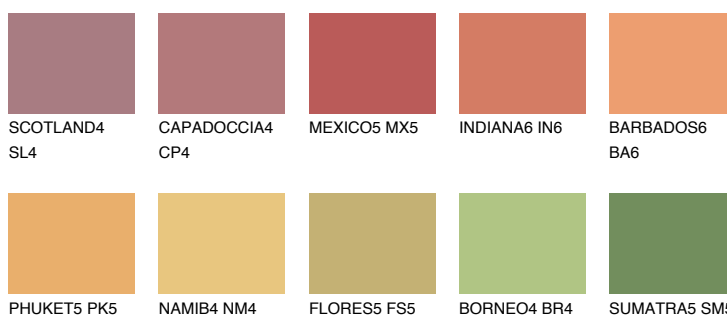

**ALGARVE6 AV6**☀️ 34%   **TSR 47%****Culori asortata****CULORI RECOMANDATE****CULORI INTENSE RECOMANDATE**

Pentru mai multe informatii despre tencuieli si vopsele, accesati

[www.ceresit.ro](http://www.ceresit.ro)

Culorile prezentate corespund tencuielilor si vopselelor oferite de Ceresit. Din cauza utilizarii tehnicilor digitale, culorile prezentate pot fi diferite de cele reale. Din acest motiv, ele nu trebuie considerate reprezentari fidele ale diferitelor nuante de culoare. Iti recomandam sa consulți paletarul fizic sau sa soliciți o mostra de culoare reprezentantilor tehnici.