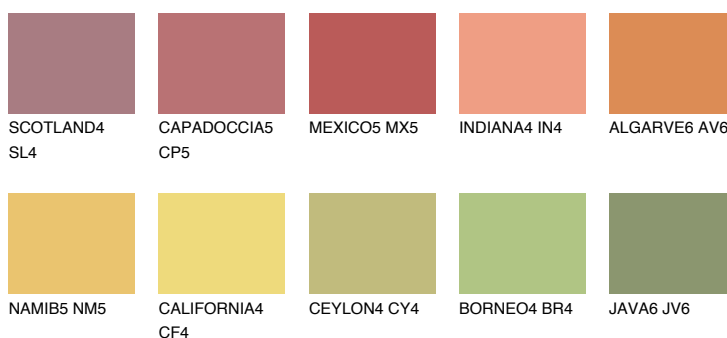

**ALGARVE5 AV5**☀️ 46% **TSR** 54%**Culori asortata****CULORI RECOMANDATE****CULORI INTENSE RECOMANDATE**

Pentru mai multe informatii despre tencuieli si vopsele, accesati

www.ceresit.ro

Culorile prezentate corespund tencuielilor si vopselelor oferite de Ceresit. Din cauza utilizarii tehnicilor digitale, culorile prezentate pot fi diferite de cele reale. Din acest motiv, ele nu trebuie considerate reprezentari fidele ale diferitelor nuante de culoare. Iti recomandam sa consulți paletarul fizic sau sa soliciți o mostra de culoare reprezentantilor tehnici.