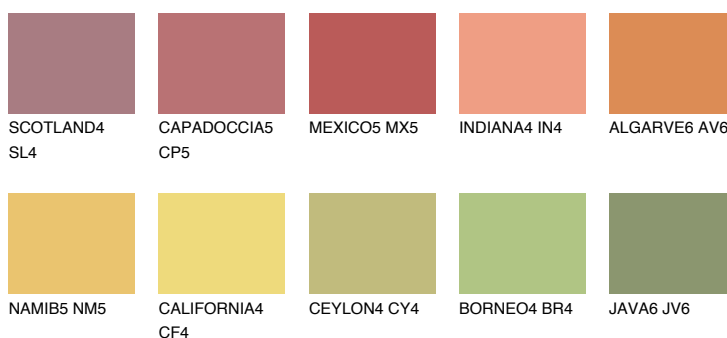

**ALGARVE5 AV5**46% **TSR** 54%**Culori asortata****CULORI RECOMANDATE****CULORI INTENSE RECOMANDATE**

Pentru mai multe informatii despre tencuieli si vopsele, accesati

www.ceresit.ro

Culorile prezentate corespund tencuielilor si vopselelor oferite de Ceresit. Din cauza utilizarii tehnicilor digitale, culorile prezentate pot fi diferite de cele reale. Din acest motiv, ele nu trebuie considerate reprezentari fidele ale diferitelor nuante de culoare. Iti recomandam sa consulți paletarul fizic sau sa soliciți o mostra de culoare reprezentantilor tehnici.