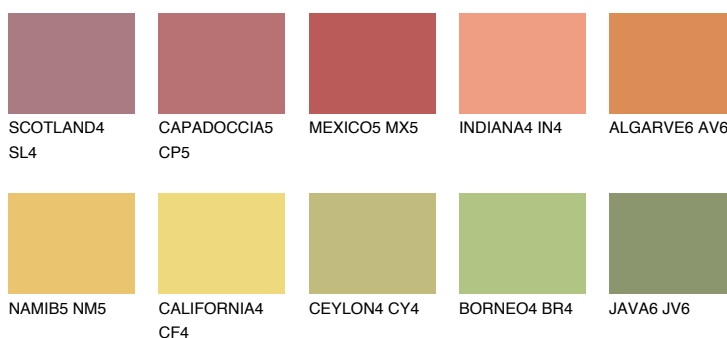

**ALGARVE5 AV5**46% **TSR** 54%**Culori asortata****CULORI RECOMANDATE****CULORI INTENSE RECOMANDATE**

Pentru mai multe informatii despre tencuieli si vopsele, accesati

[www.ceresit.ro](http://www.ceresit.ro)

Culorile prezentate corespund tencuielilor si vopselelor oferite de Ceresit. Din cauza utilizarii tehnicilor digitale, culorile prezentate pot fi diferite de cele reale. Din acest motiv, ele nu trebuie considerate reprezentari fidele ale diferitelor nuante de culoare. Iti recomandam sa consulți paletarul fizic sau sa soliciți o mostra de culoare reprezentantilor tehnici.