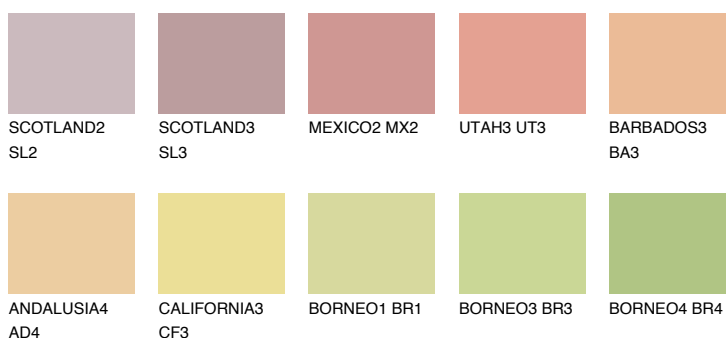

**ALGARVE4 AV4**56% **TSR** 59%**Culori asortata****CULORI RECOMANDATE****CULORI INTENSE RECOMANDATE**

Pentru mai multe informatii despre tencuieli si vopsele, accesati

www.ceresit.ro

Culorile prezentate corespund tencuielilor si vopselelor oferite de Ceresit. Din cauza utilizarii tehnicilor digitale, culorile prezentate pot fi diferite de cele reale. Din acest motiv, ele nu trebuie considerate reprezentari fidele ale diferitelor nuante de culoare. Iti recomandam sa consulți paletarul fizic sau sa soliciți o mostra de culoare reprezentantilor tehnici.