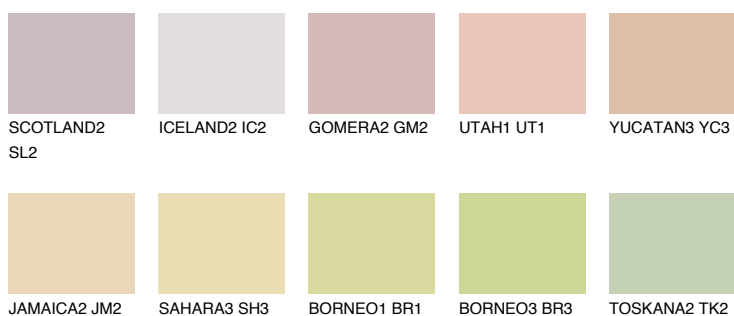

**ALGARVE3 AV3**64% **TSR** 60%**Culori asortata****CULORI RECOMANDATE****CULORI INTENSE RECOMANDATE**

Pentru mai multe informatii despre tencuieli si vopsele, accesati

www.ceresit.ro

Culorile prezentate corespund tencuielilor si vopselelor oferite de Ceresit. Din cauza utilizarii tehnicilor digitale, culorile prezentate pot fi diferite de cele reale. Din acest motiv, ele nu trebuie considerate reprezentari fidele ale diferitelor nuante de culoare. Iti recomandam sa consulți paletarul fizic sau sa soliciți o mostra de culoare reprezentantilor tehnici.