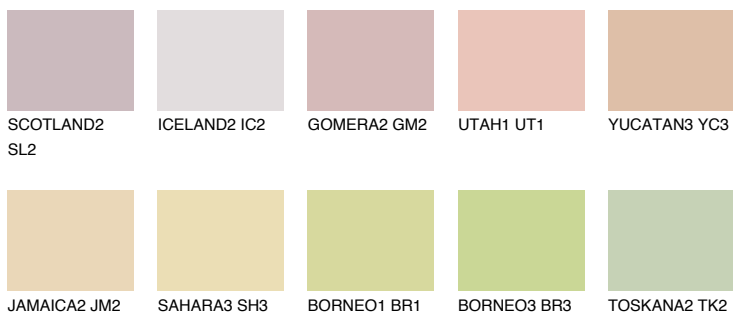


**ALGARVE3 AV3**64% **TSR** 60%**Culori asortata****CULORI RECOMANDATE****CULORI INTENSE RECOMANDATE**

Pentru mai multe informatii despre tencuieli si vopsele, accesati

www.ceresit.ro

Culorile prezentate corespund tencuielilor si vopselelor oferite de Ceresit. Din cauza utilizarii tehnicilor digitale, culorile prezentate pot fi diferite de cele reale. Din acest motiv, ele nu trebuie considerate reprezentari fidele ale diferitelor nuante de culoare. Iti recomandam sa consulți paletarul fizic sau sa soliciți o mostra de culoare reprezentantilor tehnici.