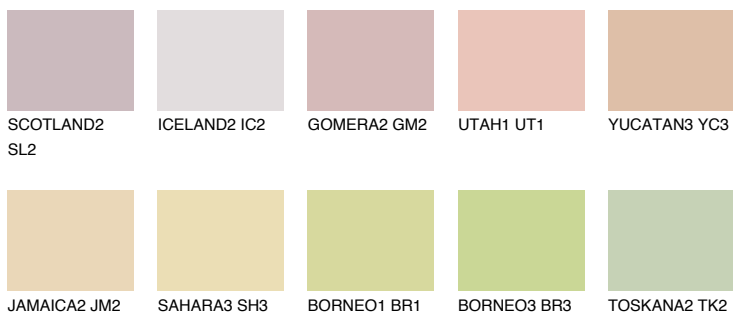

**ALGARVE3 AV3**64% **TSR** 60%**Culori asortata****CULORI RECOMANDATE****CULORI INTENSE RECOMANDATE**

Pentru mai multe informatii despre tencuieli si vopsele, accesati

www.ceresit.ro

Culorile prezentate corespund tencuielilor si vopselelor oferite de Ceresit. Din cauza utilizarii tehnicilor digitale, culorile prezentate pot fi diferite de cele reale. Din acest motiv, ele nu trebuie considerate reprezentari fidele ale diferitelor nuante de culoare. Iti recomandam sa consulți paletarul fizic sau sa soliciți o mostra de culoare reprezentantilor tehnici.