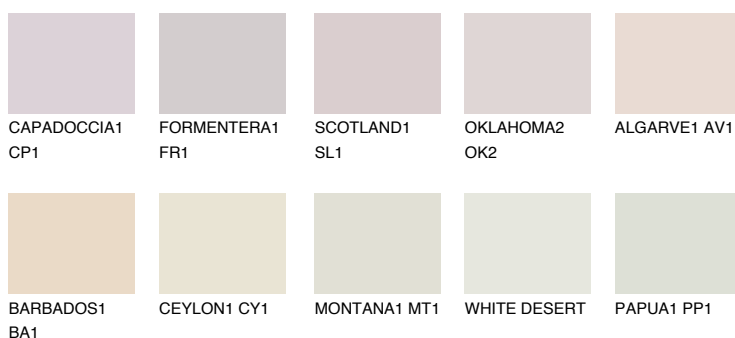


**ALGARVE2 AV2**70% **TSR** 69%**Culori asortata****CULORI RECOMANDATE****CULORI INTENSE RECOMANDATE**

Pentru mai multe informatii despre tencuieli si vopsele, accesati

www.ceresit.ro

Culorile prezentate corespund tencuielilor si vopselelor oferite de Ceresit. Din cauza utilizarii tehnicilor digitale, culorile prezentate pot fi diferite de cele reale. Din acest motiv, ele nu trebuie considerate reprezentari fidele ale diferitelor nuante de culoare. Iti recomandam sa consulți paletarul fizic sau sa soliciți o mostra de culoare reprezentantilor tehnici.