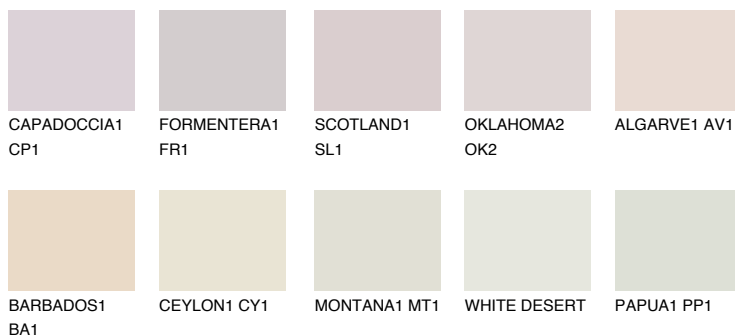


**ALGARVE2 AV2**70% **TSR** 69%**Culori asortata****CULORI RECOMANDATE****CULORI INTENSE RECOMANDATE**

Pentru mai multe informatii despre tencuieli si vopsele, accesati

www.ceresit.ro

Culorile prezentate corespund tencuielilor si vopselelor oferite de Ceresit. Din cauza utilizarii tehnicilor digitale, culorile prezentate pot fi diferite de cele reale. Din acest motiv, ele nu trebuie considerate reprezentari fidele ale diferitelor nuante de culoare. Iti recomandam sa consulți paletarul fizic sau sa soliciți o mostra de culoare reprezentantilor tehnici.