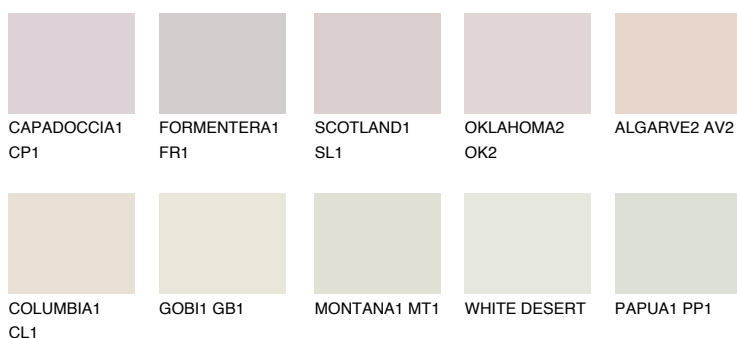

**ALGARVE1 AV1**73% **TSR** 66%**Culori asortata****CULORI RECOMANDATE****CULORI INTENSE RECOMANDATE**

Pentru mai multe informatii despre tencuieli si vopsele, accesati

[www.ceresit.ro](http://www.ceresit.ro)

Culorile prezentate corespund tencuielilor si vopselelor oferite de Ceresit. Din cauza utilizarii tehnicilor digitale, culorile prezentate pot fi diferite de cele reale. Din acest motiv, ele nu trebuie considerate reprezentari fidele ale diferitelor nuante de culoare. Iti recomandam sa consulți paletarul fizic sau sa soliciți o mostra de culoare reprezentantilor tehnici.