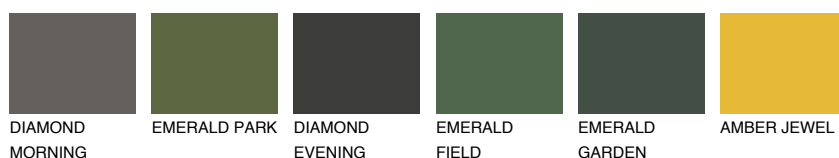

**ALGARVE1 AV1**73% **TSR** 66%**Culori asortata****CULORI RECOMANDATE****CULORI INTENSE RECOMANDATE**

Pentru mai multe informatii despre tencuieli si vopsele, accesati

[www.ceresit.ro](http://www.ceresit.ro)

Culorile prezentate corespund tencuielilor si vopselelor oferite de Ceresit. Din cauza utilizarii tehnicilor digitale, culorile prezentate pot fi diferite de cele reale. Din acest motiv, ele nu trebuie considerate reprezentari fidele ale diferitelor nuante de culoare. Iti recomandam sa consulți paletarul fizic sau sa soliciți o mostra de culoare reprezentantilor tehnici.