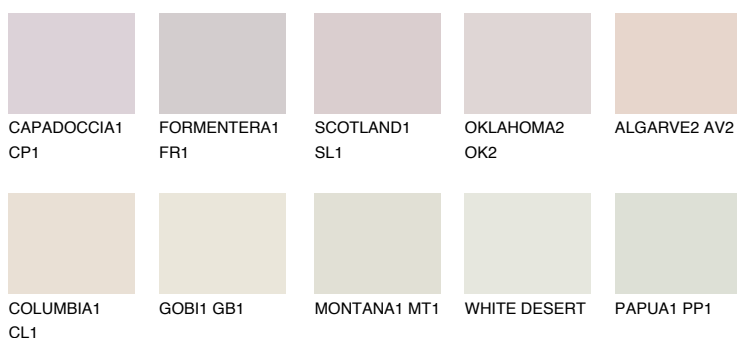


**ALGARVE1 AV1**73% **TSR** 66%**Culori asortata****CULORI RECOMANDATE****CULORI INTENSE RECOMANDATE**

Pentru mai multe informatii despre tencuieli si vopsele, accesati

[www.ceresit.ro](http://www.ceresit.ro)

Culorile prezentate corespund tencuielilor si vopselelor oferite de Ceresit. Din cauza utilizarii tehnicilor digitale, culorile prezentate pot fi diferite de cele reale. Din acest motiv, ele nu trebuie considerate reprezentari fidele ale diferitelor nuante de culoare. Iti recomandam sa consulți paletarul fizic sau sa soliciți o mostra de culoare reprezentantilor tehnici.