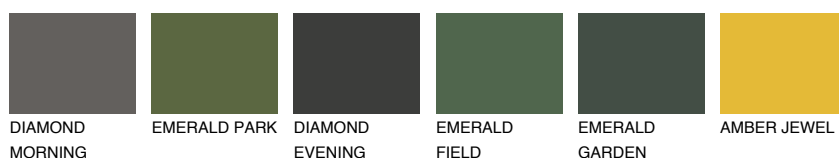

**ALGARVE1 AV1**73% **TSR** 66%**Culori asortata****CULORI RECOMANDATE****CULORI INTENSE RECOMANDATE**

Pentru mai multe informatii despre tencuieli si vopsele, accesati

www.ceresit.ro

Culorile prezentate corespund tencuielilor si vopselelor oferite de Ceresit. Din cauza utilizarii tehnicilor digitale, culorile prezentate pot fi diferite de cele reale. Din acest motiv, ele nu trebuie considerate reprezentari fidele ale diferitelor nuante de culoare. Iti recomandam sa consulți paletarul fizic sau sa soliciți o mostra de culoare reprezentantilor tehnici.