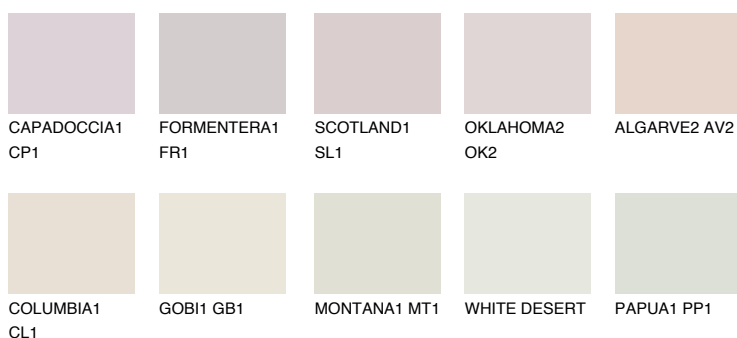

**ALGARVE1 AV1**73% **TSR** 66%**Culori asortata****CULORI RECOMANDATE****CULORI INTENSE RECOMANDATE**

Pentru mai multe informatii despre tencuieli si vopsele, accesati

www.ceresit.ro

Culorile prezentate corespund tencuielilor si vopselelor oferite de Ceresit. Din cauza utilizarii tehnicilor digitale, culorile prezentate pot fi diferite de cele reale. Din acest motiv, ele nu trebuie considerate reprezentari fidele ale diferitelor nuante de culoare. Iti recomandam sa consulți paletarul fizic sau sa soliciți o mostra de culoare reprezentantilor tehnici.