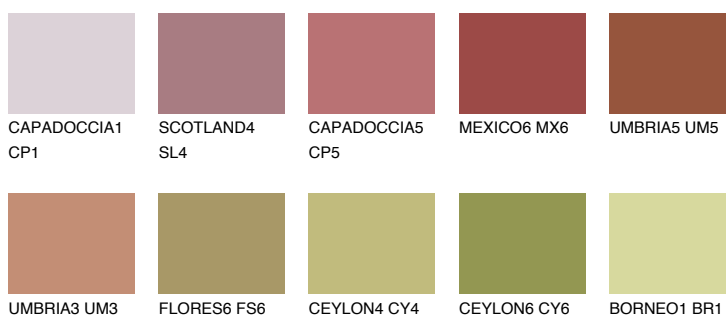

**UMBRIA6 UM6**☀️ 11% **TSR 16%****Culori asortata****CULORI RECOMANDATE****CULORI INTENSE RECOMANDATE**

Pentru mai multe informatii despre tencuieli si vopsele, accesati

www.ceresit.ro

Culorile prezentate corespund tencuielilor si vopselelor oferite de Ceresit. Din cauza utilizarii tehnicilor digitale, culorile prezentate pot fi diferite de cele reale. Din acest motiv, ele nu trebuie considerate reprezentari fidele ale diferitelor nuante de culoare. Iti recomandam sa consulți paletarul fizic sau sa soliciți o mostra de culoare reprezentantilor tehnici.