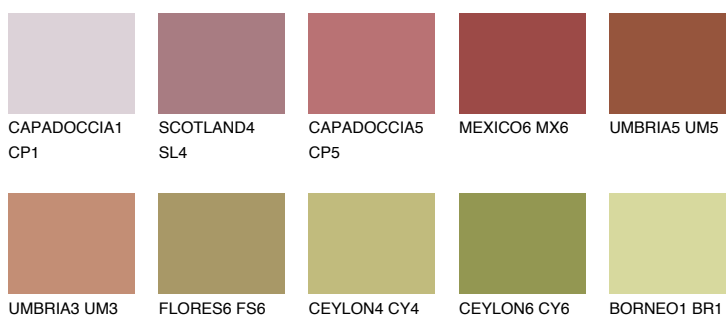

**UMBRIA6 UM6**● 11% **TSR 16%****Culori asortata****CULORI RECOMANDATE****CULORI INTENSE RECOMANDATE**

Pentru mai multe informatii despre tencuieli si vopsele, accesati

[www.ceresit.ro](http://www.ceresit.ro)

Culorile prezentate corespund tencuielilor si vopselelor oferite de Ceresit. Din cauza utilizarii tehnicilor digitale, culorile prezentate pot fi diferite de cele reale. Din acest motiv, ele nu trebuie considerate reprezentari fidele ale diferitelor nuante de culoare. Iti recomandam sa consulți paletarul fizic sau sa soliciți o mostra de culoare reprezentantilor tehnici.