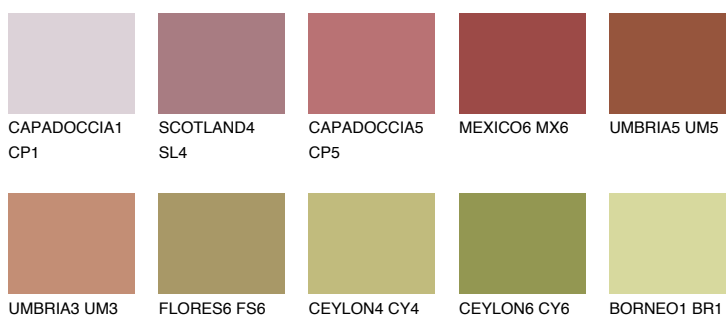

**UMBRIA6 UM6**☀ 11% **TSR 16%****Culori asortata****CULORI RECOMANDATE****CULORI INTENSE RECOMANDATE**

Pentru mai multe informatii despre tencuieli si vopsele, accesati

www.ceresit.ro

Culorile prezentate corespund tencuielilor si vopselelor oferite de Ceresit. Din cauza utilizarii tehnicilor digitale, culorile prezentate pot fi diferite de cele reale. Din acest motiv, ele nu trebuie considerate reprezentari fidele ale diferitelor nuante de culoare. Iti recomandam sa consulți paletarul fizic sau sa soliciți o mostra de culoare reprezentantilor tehnici.