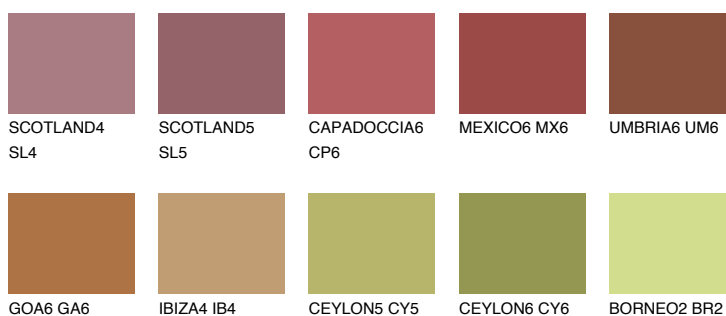

**UMBRIA5 UM5**☀️ 13%   **TSR 25%****Culori asortata****CULORI RECOMANDATE****CULORI INTENSE RECOMANDATE**

Pentru mai multe informatii despre tencuieli si vopsele, accesati

[www.ceresit.ro](http://www.ceresit.ro)

Culorile prezentate corespund tencuielilor si vopselelor oferite de Ceresit. Din cauza utilizarii tehnicilor digitale, culorile prezentate pot fi diferite de cele reale. Din acest motiv, ele nu trebuie considerate reprezentari fidele ale diferitelor nuante de culoare. Iti recomandam sa consulți paletarul fizic sau sa soliciți o mostra de culoare reprezentantilor tehnici.