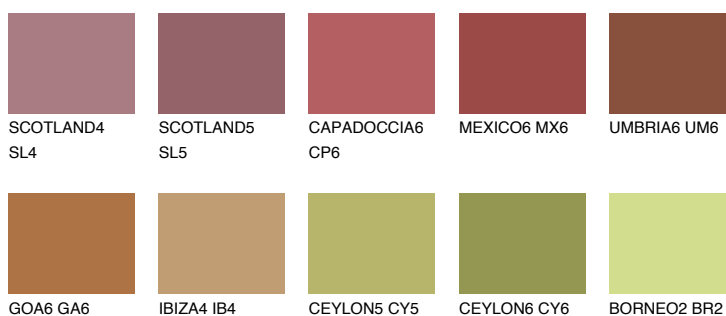

**UMBRIA5 UM5**☀️ 13% **TSR 25%****Culori asortata****CULORI RECOMANDATE****CULORI INTENSE RECOMANDATE**

Pentru mai multe informatii despre tencuieli si vopsele, accesati

www.ceresit.ro

Culorile prezentate corespund tencuielilor si vopselelor oferite de Ceresit. Din cauza utilizarii tehnicilor digitale, culorile prezentate pot fi diferite de cele reale. Din acest motiv, ele nu trebuie considerate reprezentari fidele ale diferitelor nuante de culoare. Iti recomandam sa consulți paletarul fizic sau sa soliciți o mostra de culoare reprezentantilor tehnici.