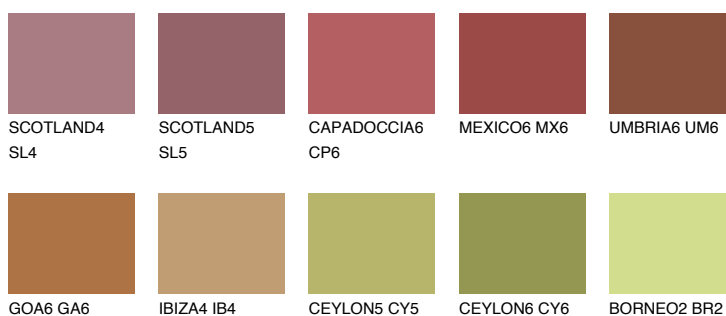

**UMBRIA5 UM5**☀️ 13%    **TSR 25%****Culori asortata****CULORI RECOMANDATE****CULORI INTENSE RECOMANDATE**

Pentru mai multe informatii despre tencuieli si vopsele, accesati

[www.ceresit.ro](http://www.ceresit.ro)

Culorile prezentate corespund tencuielilor si vopselelor oferite de Ceresit. Din cauza utilizarii tehnicilor digitale, culorile prezentate pot fi diferite de cele reale. Din acest motiv, ele nu trebuie considerate reprezentari fidele ale diferitelor nuante de culoare. Iti recomandam sa consulți paletarul fizic sau sa soliciți o mostra de culoare reprezentantilor tehnici.