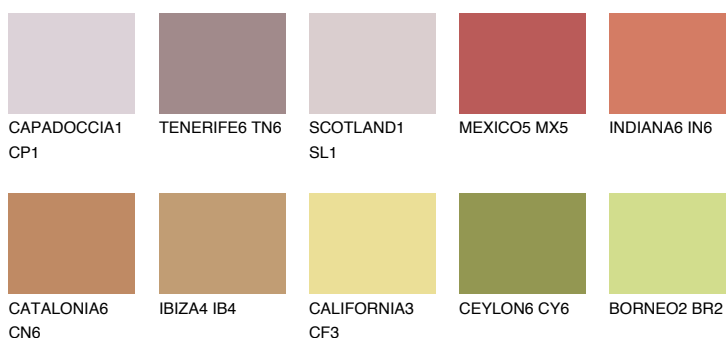

**UMBRIA4 UM4**☀ 22% **TSR 42%****Culori asortata****CULORI RECOMANDATE****CULORI INTENSE RECOMANDATE**

Pentru mai multe informatii despre tencuieli si vopsele, accesati

www.ceresit.ro

Culorile prezentate corespund tencuielilor si vopselelor oferite de Ceresit. Din cauza utilizarii tehnicilor digitale, culorile prezentate pot fi diferite de cele reale. Din acest motiv, ele nu trebuie considerate reprezentari fidele ale diferitelor nuante de culoare. Iti recomandam sa consulți paletarul fizic sau sa soliciți o mostra de culoare reprezentantilor tehnici.