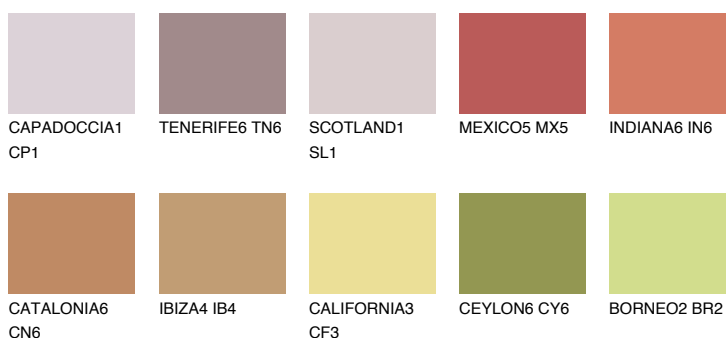

**UMBRIA4 UM4**☀ 22% **TSR** 42%**Culori asortata****CULORI RECOMANDATE****CULORI INTENSE RECOMANDATE**

Pentru mai multe informatii despre tencuieli si vopsele, accesati

[www.ceresit.ro](http://www.ceresit.ro)

Culorile prezentate corespund tencuielilor si vopselelor oferite de Ceresit. Din cauza utilizarii tehnicilor digitale, culorile prezentate pot fi diferite de cele reale. Din acest motiv, ele nu trebuie considerate reprezentari fidele ale diferitelor nuante de culoare. Iti recomandam sa consulți paletarul fizic sau sa soliciți o mostra de culoare reprezentantilor tehnici.