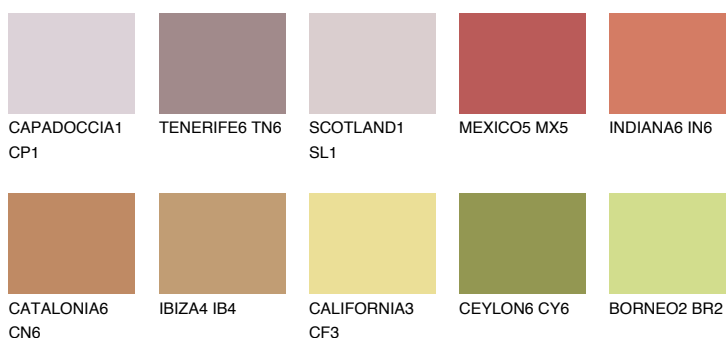

**UMBRIA4 UM4**☀ 22% **TSR** 42%**Culori asortata****CULORI RECOMANDATE****CULORI INTENSE RECOMANDATE**

Pentru mai multe informatii despre tencuieli si vopsele, accesati

[www.ceresit.ro](http://www.ceresit.ro)

Culorile prezentate corespund tencuielilor si vopselelor oferite de Ceresit. Din cauza utilizarii tehnicilor digitale, culorile prezentate pot fi diferite de cele reale. Din acest motiv, ele nu trebuie considerate reprezentari fidele ale diferitelor nuante de culoare. Iti recomandam sa consulți paletarul fizic sau sa soliciti o mostra de culoare reprezentantilor tehnici.