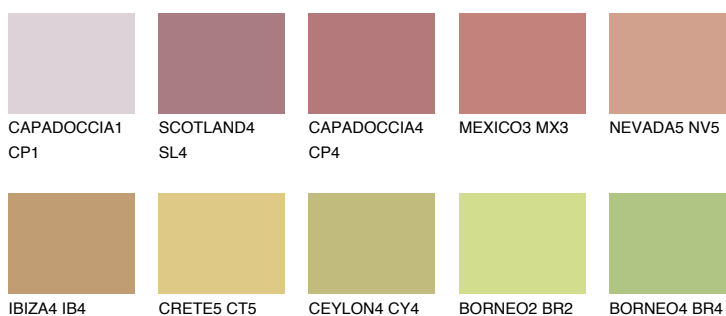

**UMBRIA3 UM3**☀️ 32% **TSR 42%****Culori asortata****CULORI RECOMANDATE****CULORI INTENSE RECOMANDATE**

Pentru mai multe informatii despre tencuieli si vopsele, accesati

www.ceresit.ro

Culorile prezentate corespund tencuielilor si vopselelor oferite de Ceresit. Din cauza utilizarii tehnicilor digitale, culorile prezentate pot fi diferite de cele reale. Din acest motiv, ele nu trebuie considerate reprezentari fidele ale diferitelor nuante de culoare. Iti recomandam sa consulți paletarul fizic sau sa soliciți o mostra de culoare reprezentantilor tehnici.