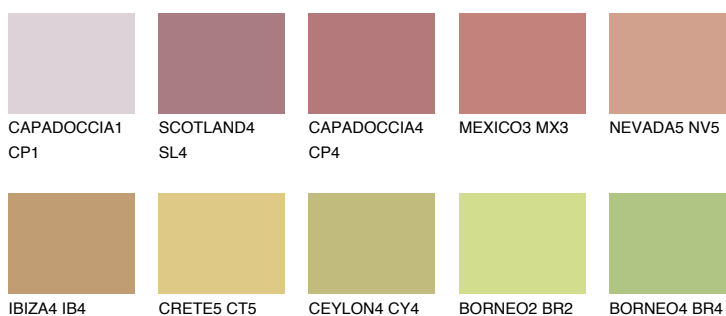

**UMBRIA3 UM3**☀ 32% **TSR** 42%**Culori asortata****CULORI RECOMANDATE****CULORI INTENSE RECOMANDATE**

Pentru mai multe informatii despre tencuieli si vopsele, accesati

www.ceresit.ro

Culorile prezentate corespund tencuielilor si vopselelor oferite de Ceresit. Din cauza utilizarii tehnicilor digitale, culorile prezentate pot fi diferite de cele reale. Din acest motiv, ele nu trebuie considerate reprezentari fidele ale diferitelor nuante de culoare. Iti recomandam sa consulți paletarul fizic sau sa soliciți o mostra de culoare reprezentantilor tehnici.