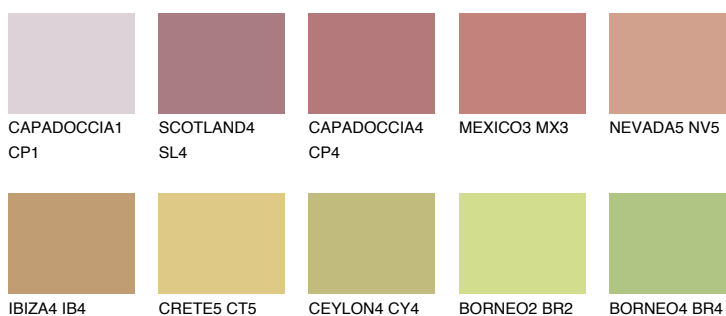

**UMBRIA3 UM3**☀ 32%   **TSR 42%****Culori asortata****CULORI RECOMANDATE****CULORI INTENSE RECOMANDATE**

Pentru mai multe informatii despre tencuieli si vopsele, accesati

[www.ceresit.ro](http://www.ceresit.ro)

Culorile prezentate corespund tencuielilor si vopselelor oferite de Ceresit. Din cauza utilizarii tehnicilor digitale, culorile prezentate pot fi diferite de cele reale. Din acest motiv, ele nu trebuie considerate reprezentari fidele ale diferitelor nuante de culoare. Iti recomandam sa consulți paletarul fizic sau sa soliciți o mostra de culoare reprezentantilor tehnici.