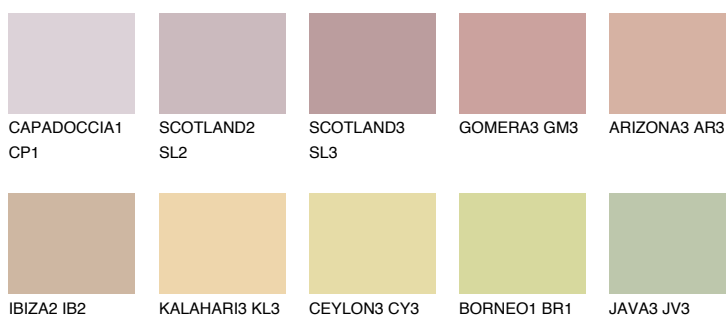

**UMBRIA2 UM2**48% **TSR** 58%**Culori asortata****CULORI RECOMANDATE****CULORI INTENSE RECOMANDATE**

Pentru mai multe informatii despre tencuieli si vopsele, accesati

[www.ceresit.ro](http://www.ceresit.ro)

Culorile prezentate corespund tencuielilor si vopselelor oferite de Ceresit. Din cauza utilizarii tehnicilor digitale, culorile prezentate pot fi diferite de cele reale. Din acest motiv, ele nu trebuie considerate reprezentari fidele ale diferitelor nuante de culoare. Iti recomandam sa consulți paletarul fizic sau sa soliciți o mostra de culoare reprezentantilor tehnici.