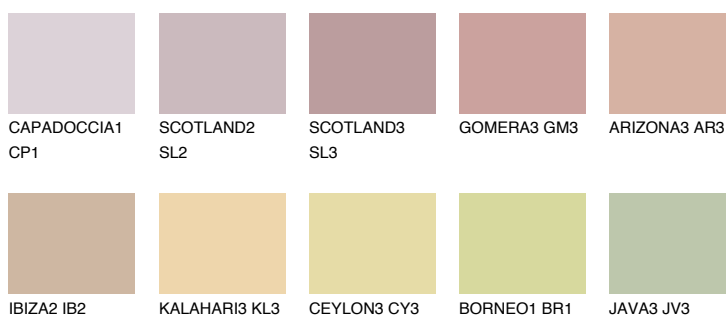

**UMBRIA2 UM2**☀️ 48%    **TSR 58%****Culori asortata****CULORI RECOMANDATE****CULORI INTENSE RECOMANDATE**

Pentru mai multe informatii despre tencuieli si vopsele, accesati

[www.ceresit.ro](http://www.ceresit.ro)

Culorile prezentate corespund tencuielilor si vopselelor oferite de Ceresit. Din cauza utilizarii tehnicilor digitale, culorile prezentate pot fi diferite de cele reale. Din acest motiv, ele nu trebuie considerate reprezentari fidele ale diferitelor nuante de culoare. Iti recomandam sa consulți paletarul fizic sau sa soliciți o mostra de culoare reprezentantilor tehnici.