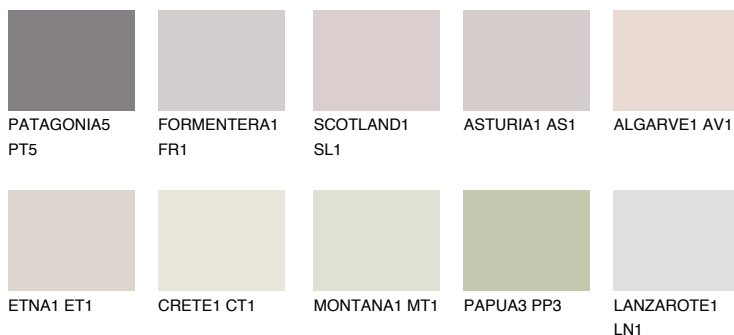


**UMBRIA1 UM1**69% **TSR** 71%**Culori asortata****CULORI RECOMANDATE****CULORI INTENSE RECOMANDATE**

Pentru mai multe informatii despre tencuieli si vopsele, accesati

www.ceresit.ro

Culorile prezentate corespund tencuielilor si vopselelor oferite de Ceresit. Din cauza utilizarii tehnicilor digitale, culorile prezentate pot fi diferite de cele reale. Din acest motiv, ele nu trebuie considerate reprezentari fidele ale diferitelor nuante de culoare. Iti recomandam sa consulți paletarul fizic sau sa soliciti o mostra de culoare reprezentantilor tehnici.