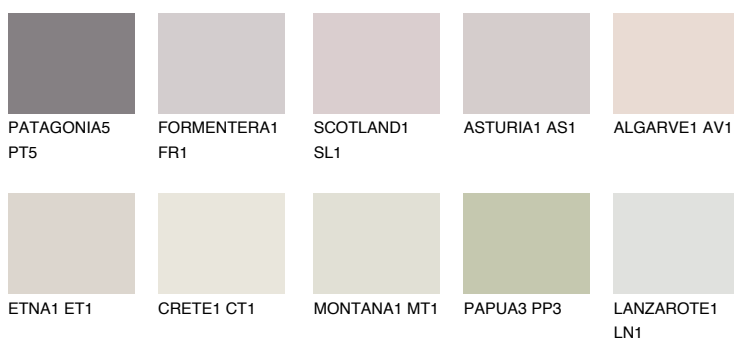


**UMBRIA1 UM1**69% **TSR** 71%**Culori asortata****CULORI RECOMANDATE****CULORI INTENSE RECOMANDATE**

Pentru mai multe informatii despre tencuieli si vopsele, accesati

www.ceresit.ro

Culorile prezentate corespund tencuielilor si vopselelor oferite de Ceresit. Din cauza utilizarii tehnicilor digitale, culorile prezentate pot fi diferite de cele reale. Din acest motiv, ele nu trebuie considerate reprezentari fidele ale diferitelor nuante de culoare. Iti recomandam sa consulți paletarul fizic sau sa soliciți o mostra de culoare reprezentantilor tehnici.