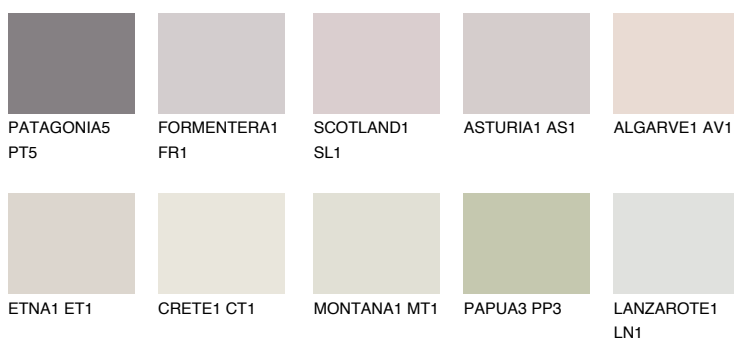


**UMBRIA1 UM1**69% **TSR** 71%**Culori asortata****CULORI RECOMANDATE****CULORI INTENSE RECOMANDATE**

Pentru mai multe informatii despre tencuieli si vopsele, accesati

[www.ceresit.ro](http://www.ceresit.ro)

Culorile prezentate corespund tencuielilor si vopselelor oferite de Ceresit. Din cauza utilizarii tehnicilor digitale, culorile prezentate pot fi diferite de cele reale. Din acest motiv, ele nu trebuie considerate reprezentari fidele ale diferitelor nuante de culoare. Iti recomandam sa consulți paletarul fizic sau sa soliciți o mostra de culoare reprezentantilor tehnici.