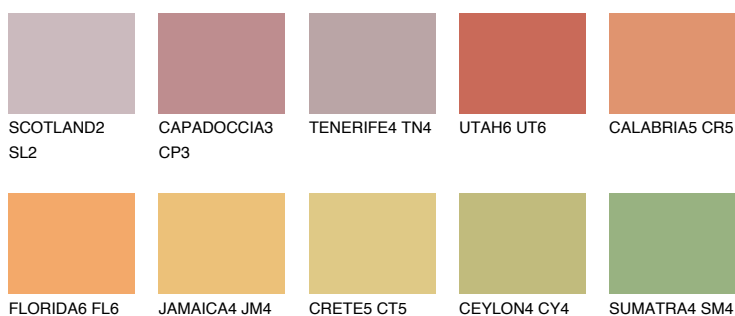

**CALABRIA6 CR6**33% **TSR** 50%**Culori asortata****CULORI RECOMANDATE****CULORI INTENSE RECOMANDATE**

Pentru mai multe informatii despre tencuieli si vopsele, accesati

[www.ceresit.ro](http://www.ceresit.ro)

Culorile prezentate corespund tencuielilor si vopselelor oferite de Ceresit. Din cauza utilizarii tehnicilor digitale, culorile prezentate pot fi diferite de cele reale. Din acest motiv, ele nu trebuie considerate reprezentari fidele ale diferitelor nuante de culoare. Iti recomandam sa consulți paletarul fizic sau sa soliciți o mostra de culoare reprezentantilor tehnici.