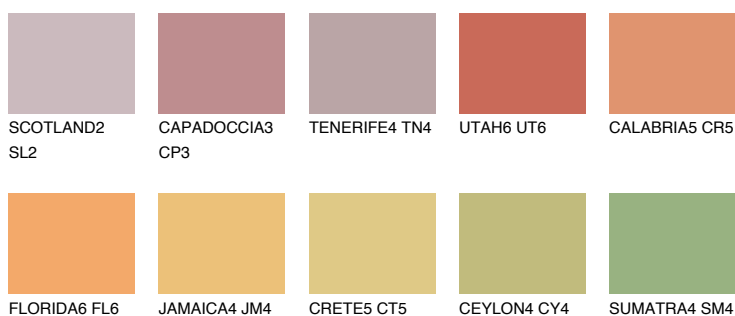

**CALABRIA6 CR6**33% **TSR** 50%**Culori asortata****CULORI RECOMANDATE****CULORI INTENSE RECOMANDATE**

Pentru mai multe informatii despre tencuieli si vopsele, accesati

www.ceresit.ro

Culorile prezentate corespund tencuielilor si vopselelor oferite de Ceresit. Din cauza utilizarii tehnicilor digitale, culorile prezentate pot fi diferite de cele reale. Din acest motiv, ele nu trebuie considerate reprezentari fidele ale diferitelor nuante de culoare. Iti recomandam sa consulți paletarul fizic sau sa soliciți o mostra de culoare reprezentantilor tehnici.