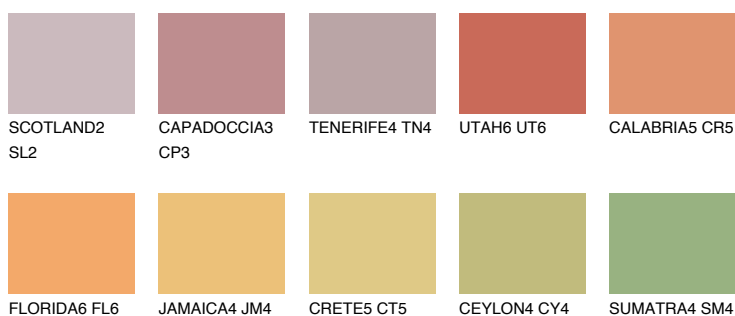

**CALABRIA6 CR6**33% **TSR** 50%**Culori asortata****CULORI RECOMANDATE****CULORI INTENSE RECOMANDATE**

Pentru mai multe informatii despre tencuieli si vopsele, accesati

[www.ceresit.ro](http://www.ceresit.ro)

Culorile prezentate corespund tencuielilor si vopselelor oferite de Ceresit. Din cauza utilizarii tehnicilor digitale, culorile prezentate pot fi diferite de cele reale. Din acest motiv, ele nu trebuie considerate reprezentari fidele ale diferitelor nuante de culoare. Iti recomandam sa consulți paletarul fizic sau sa soliciti o mostra de culoare reprezentantilor tehnici.