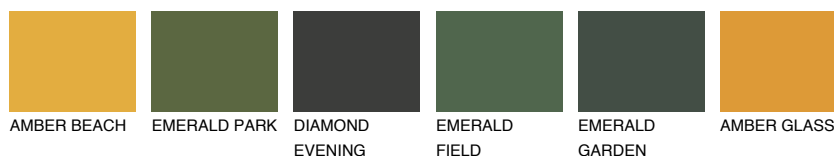

**CALABRIA5 CR5**38% **TSR** 51%**Culori asortata****CULORI RECOMANDATE****CULORI INTENSE RECOMANDATE**

Pentru mai multe informatii despre tencuieli si vopsele, accesati

[www.ceresit.ro](http://www.ceresit.ro)

Culorile prezentate corespund tencuielilor si vopselelor oferite de Ceresit. Din cauza utilizarii tehnicilor digitale, culorile prezentate pot fi diferite de cele reale. Din acest motiv, ele nu trebuie considerate reprezentari fidele ale diferitelor nuante de culoare. Iti recomandam sa consulți paletarul fizic sau sa soliciți o mostra de culoare reprezentantilor tehnici.