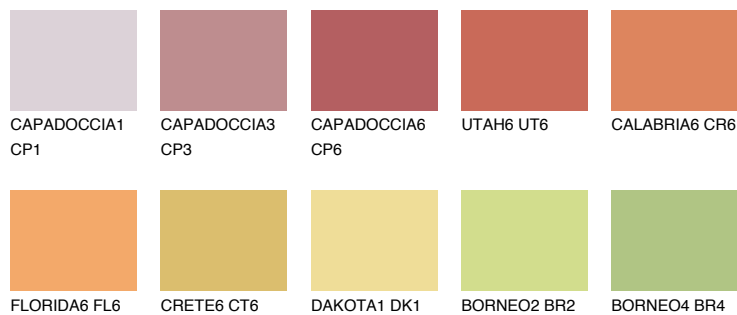

**CALABRIA5 CR5**38% **TSR** 51%**Culori asortata****CULORI RECOMANDATE****CULORI INTENSE RECOMANDATE**

Pentru mai multe informatii despre tencuieli si vopsele, accesati

[www.ceresit.ro](http://www.ceresit.ro)

Culorile prezentate corespund tencuielilor si vopselelor oferite de Ceresit. Din cauza utilizarii tehnicilor digitale, culorile prezentate pot fi diferite de cele reale. Din acest motiv, ele nu trebuie considerate reprezentari fidele ale diferitelor nuante de culoare. Iti recomandam sa consulți paletarul fizic sau sa soliciți o mostra de culoare reprezentantilor tehnici.