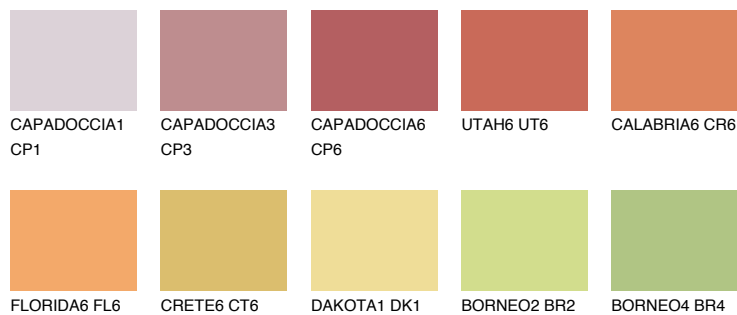

**CALABRIA5 CR5**38% **TSR** 51%**Culori asortata****CULORI RECOMANDATE****CULORI INTENSE RECOMANDATE**

Pentru mai multe informatii despre tencuieli si vopsele, accesati

www.ceresit.ro

Culorile prezentate corespund tencuielilor si vopselelor oferite de Ceresit. Din cauza utilizarii tehnicilor digitale, culorile prezentate pot fi diferite de cele reale. Din acest motiv, ele nu trebuie considerate reprezentari fidele ale diferitelor nuante de culoare. Iti recomandam sa consulți paletarul fizic sau sa soliciti o mostra de culoare reprezentantilor tehnici.