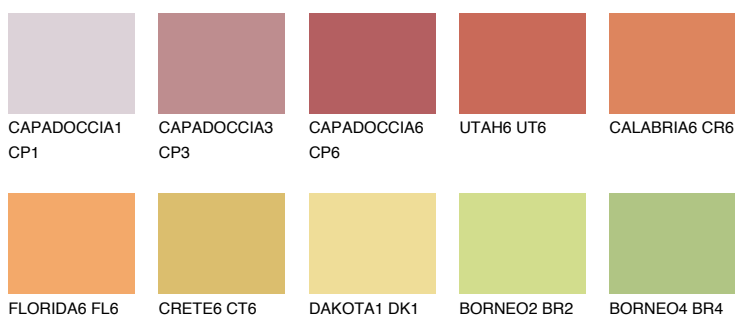

**CALABRIA5 CR5**38% **TSR** 51%**Culori asortata****CULORI RECOMANDATE****CULORI INTENSE RECOMANDATE**

Pentru mai multe informatii despre tencuieli si vopsele, accesati

[www.ceresit.ro](http://www.ceresit.ro)

Culorile prezentate corespund tencuielilor si vopselelor oferite de Ceresit. Din cauza utilizarii tehnicilor digitale, culorile prezentate pot fi diferite de cele reale. Din acest motiv, ele nu trebuie considerate reprezentari fidele ale diferitelor nuante de culoare. Iti recomandam sa consulți paletarul fizic sau sa soliciți o mostra de culoare reprezentantilor tehnici.