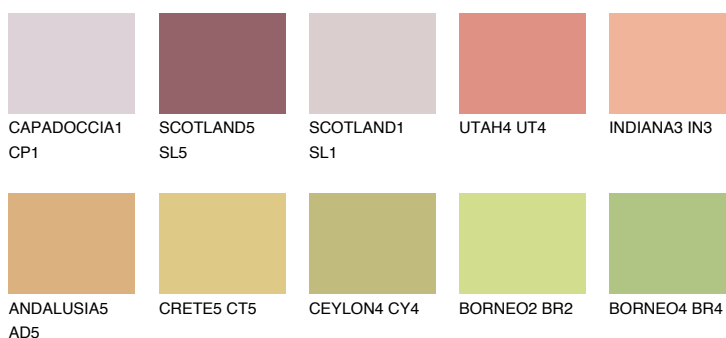

**CALABRIA4 CR4**● 44% **TSR 58%****Culori asortata****CULORI RECOMANDATE****CULORI INTENSE RECOMANDATE**

Pentru mai multe informatii despre tencuieli si vopsele, accesati

www.ceresit.ro

Culorile prezentate corespund tencuielilor si vopselelor oferite de Ceresit. Din cauza utilizarii tehnicilor digitale, culorile prezentate pot fi diferite de cele reale. Din acest motiv, ele nu trebuie considerate reprezentari fidele ale diferitelor nuante de culoare. Iti recomandam sa consulți paletarul fizic sau sa soliciți o mostra de culoare reprezentantilor tehnici.