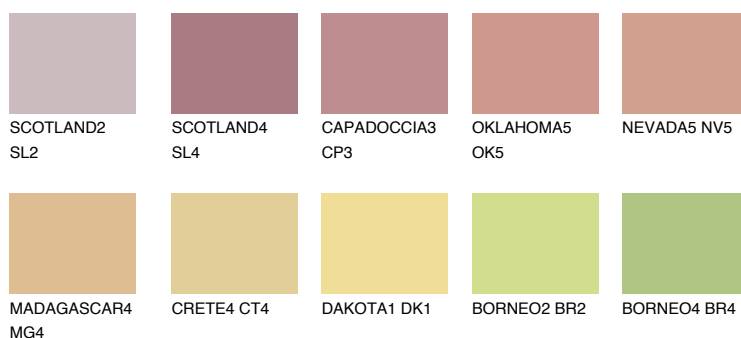

**CALABRIA3 CR3**☀ 49% **TSR** 60%**Culori asortata****CULORI RECOMANDATE****CULORI INTENSE RECOMANDATE**

Pentru mai multe informatii despre tencuieli si vopsele, accesati

[www.ceresit.ro](http://www.ceresit.ro)

Culorile prezentate corespund tencuielilor si vopselelor oferite de Ceresit. Din cauza utilizarii tehnicilor digitale, culorile prezentate pot fi diferite de cele reale. Din acest motiv, ele nu trebuie considerate reprezentari fidele ale diferitelor nuante de culoare. Iti recomandam sa consulți paletarul fizic sau sa soliciți o mostra de culoare reprezentantilor tehnici.