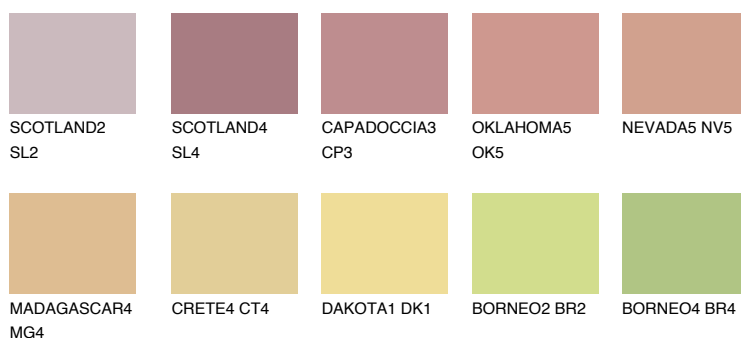

**CALABRIA3 CR3**☀️ 49% **TSR 60%****Culori asortata****CULORI RECOMANDATE****CULORI INTENSE RECOMANDATE**

Pentru mai multe informatii despre tencuieli si vopsele, accesati

www.ceresit.ro

Culorile prezentate corespund tencuielilor si vopselelor oferite de Ceresit. Din cauza utilizarii tehnicilor digitale, culorile prezentate pot fi diferite de cele reale. Din acest motiv, ele nu trebuie considerate reprezentari fidele ale diferitelor nuante de culoare. Iti recomandam sa consulți paletarul fizic sau sa soliciți o mostra de culoare reprezentantilor tehnici.