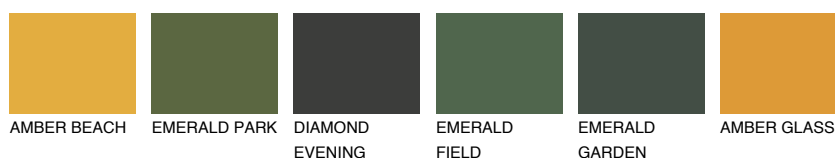

**CALABRIA3 CR3**☀ 49% **TSR** 60%**Culori asortata****CULORI RECOMANDATE****CULORI INTENSE RECOMANDATE**

Pentru mai multe informatii despre tencuieli si vopsele, accesati

www.ceresit.ro

Culorile prezentate corespund tencuielilor si vopselelor oferite de Ceresit. Din cauza utilizarii tehnicilor digitale, culorile prezentate pot fi diferite de cele reale. Din acest motiv, ele nu trebuie considerate reprezentari fidele ale diferitelor nuante de culoare. Iti recomandam sa consulți paletarul fizic sau sa soliciți o mostra de culoare reprezentantilor tehnici.