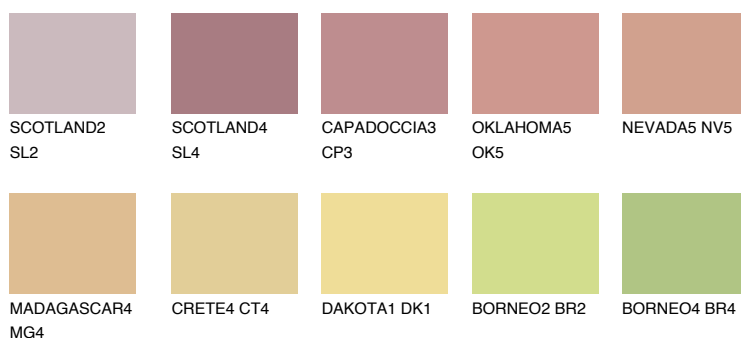

**CALABRIA3 CR3**☀ 49% **TSR** 60%**Culori asortata****CULORI RECOMANDATE****CULORI INTENSE RECOMANDATE**

Pentru mai multe informatii despre tencuieli si vopsele, accesati

www.ceresit.ro

Culorile prezentate corespund tencuielilor si vopselelor oferite de Ceresit. Din cauza utilizarii tehnicilor digitale, culorile prezentate pot fi diferite de cele reale. Din acest motiv, ele nu trebuie considerate reprezentari fidele ale diferitelor nuante de culoare. Iti recomandam sa consulți paletarul fizic sau sa soliciți o mostra de culoare reprezentantilor tehnici.