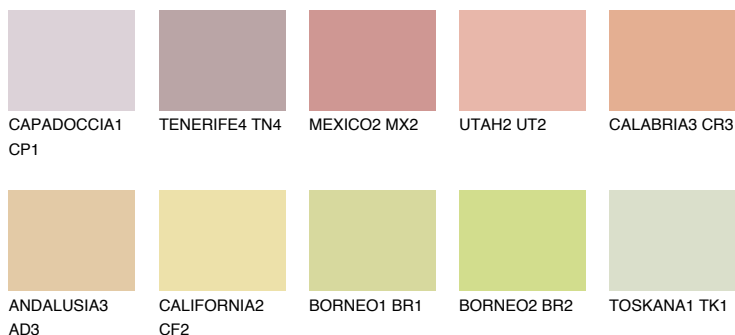

**CALABRIA2 CR2**59% **TSR** 66%**Culori asortata****CULORI RECOMANDATE****CULORI INTENSE RECOMANDATE**

Pentru mai multe informatii despre tencuieli si vopsele, accesati

[www.ceresit.ro](http://www.ceresit.ro)

Culorile prezentate corespund tencuielilor si vopselelor oferite de Ceresit. Din cauza utilizarii tehnicilor digitale, culorile prezentate pot fi diferite de cele reale. Din acest motiv, ele nu trebuie considerate reprezentari fidele ale diferitelor nuante de culoare. Iti recomandam sa consulți paletarul fizic sau sa soliciți o mostra de culoare reprezentantilor tehnici.