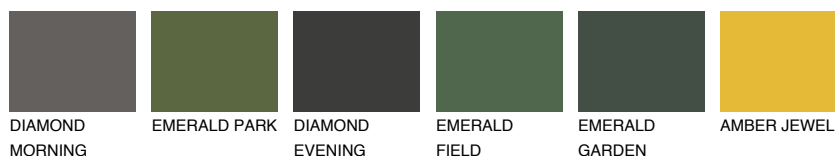

**CALABRIA2 CR2**59% **TSR** 66%**Culori asortata****CULORI RECOMANDATE****CULORI INTENSE RECOMANDATE**

Pentru mai multe informatii despre tencuieli si vopsele, accesati

[www.ceresit.ro](http://www.ceresit.ro)

Culorile prezentate corespund tencuielilor si vopselelor oferite de Ceresit. Din cauza utilizarii tehnicilor digitale, culorile prezentate pot fi diferite de cele reale. Din acest motiv, ele nu trebuie considerate reprezentari fidele ale diferitelor nuante de culoare. Iti recomandam sa consulți paletarul fizic sau sa soliciți o mostra de culoare reprezentantilor tehnici.