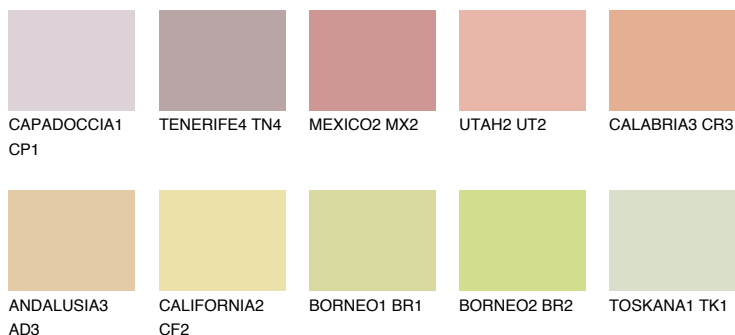

**CALABRIA2 CR2**59% **TSR** 66%**Culori asortata****CULORI RECOMANDATE****CULORI INTENSE RECOMANDATE**

Pentru mai multe informatii despre tencuieli si vopsele, accesati

www.ceresit.ro

Culorile prezentate corespund tencuielilor si vopselelor oferite de Ceresit. Din cauza utilizarii tehnicilor digitale, culorile prezentate pot fi diferite de cele reale. Din acest motiv, ele nu trebuie considerate reprezentari fidele ale diferitelor nuante de culoare. Iti recomandam sa consulți paletarul fizic sau sa soliciți o mostra de culoare reprezentantilor tehnici.