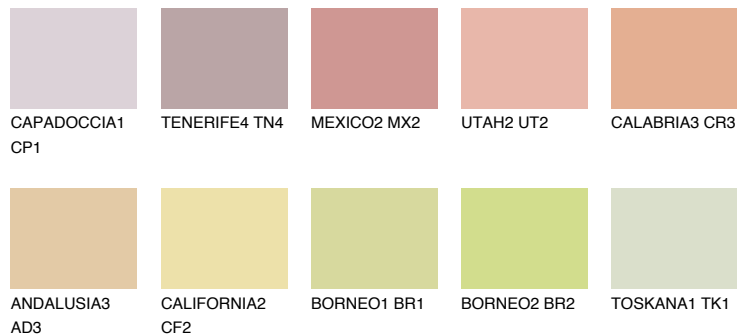


**CALABRIA2 CR2**59% **TSR** 66%**Culori asortata****CULORI RECOMANDATE****CULORI INTENSE RECOMANDATE**

Pentru mai multe informatii despre tencuieli si vopsele, accesati

[www.ceresit.ro](http://www.ceresit.ro)

Culorile prezentate corespund tencuielilor si vopselelor oferite de Ceresit. Din cauza utilizarii tehnicilor digitale, culorile prezentate pot fi diferite de cele reale. Din acest motiv, ele nu trebuie considerate reprezentari fidele ale diferitelor nuante de culoare. Iti recomandam sa consulți paletarul fizic sau sa soliciți o mostra de culoare reprezentantilor tehnici.