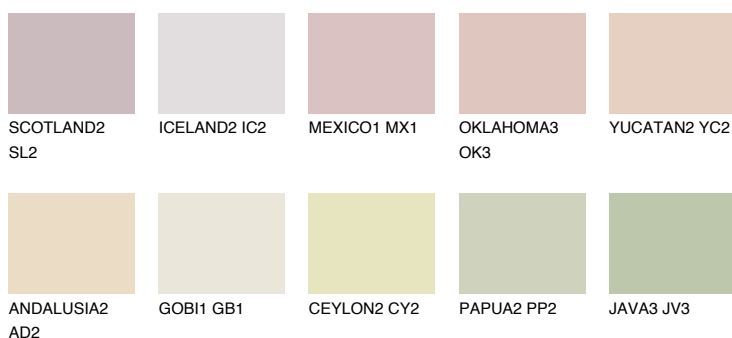


**CALABRIA1 CR1**64% **TSR** 63%**Culori asortata****CULORI RECOMANDATE****CULORI INTENSE RECOMANDATE**

Pentru mai multe informatii despre tencuieli si vopsele, accesati

www.ceresit.ro

Culorile prezentate corespund tencuielilor si vopselelor oferite de Ceresit. Din cauza utilizarii tehnicilor digitale, culorile prezentate pot fi diferite de cele reale. Din acest motiv, ele nu trebuie considerate reprezentari fidele ale diferitelor nuante de culoare. Iti recomandam sa consulți paletarul fizic sau sa soliciti o mostra de culoare reprezentantilor tehnici.