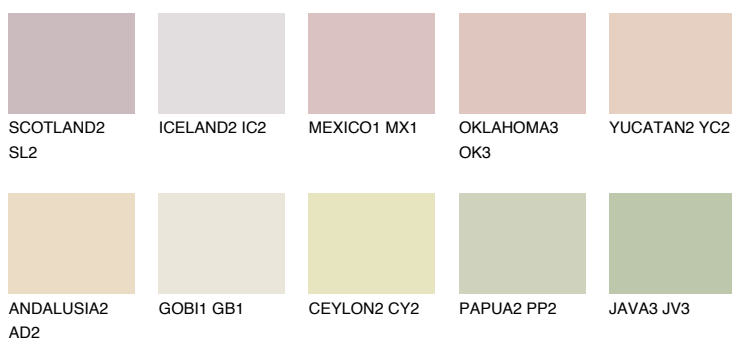

**CALABRIA1 CR1**64% **TSR** 63%**Culori asortata****CULORI RECOMANDATE****CULORI INTENSE RECOMANDATE**

Pentru mai multe informatii despre tencuieli si vopsele, accesati

www.ceresit.ro

Culorile prezentate corespund tencuielilor si vopselelor oferite de Ceresit. Din cauza utilizarii tehnicilor digitale, culorile prezentate pot fi diferite de cele reale. Din acest motiv, ele nu trebuie considerate reprezentari fidele ale diferitelor nuante de culoare. Iti recomandam sa consulți paletarul fizic sau sa soliciți o mostra de culoare reprezentantilor tehnici.