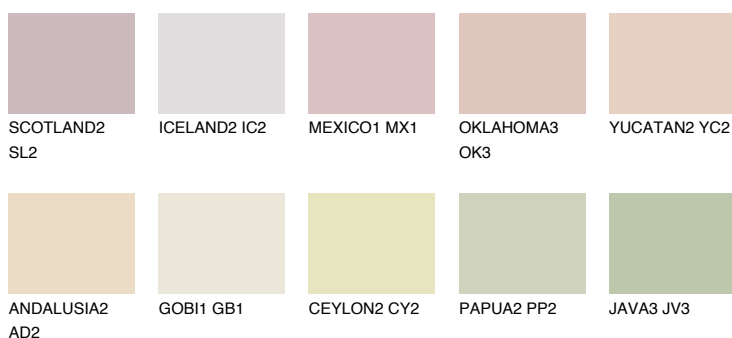


**CALABRIA1 CR1**64% **TSR** 63%**Culori asortata****CULORI RECOMANDATE****CULORI INTENSE RECOMANDATE**

Pentru mai multe informatii despre tencuieli si vopsele, accesati

www.ceresit.ro

Culorile prezentate corespund tencuielilor si vopselelor oferite de Ceresit. Din cauza utilizarii tehnicilor digitale, culorile prezentate pot fi diferite de cele reale. Din acest motiv, ele nu trebuie considerate reprezentari fidele ale diferitelor nuante de culoare. Iti recomandam sa consulți paletarul fizic sau sa soliciți o mostra de culoare reprezentantilor tehnici.