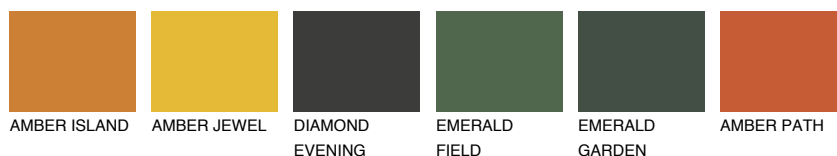

**NUBIA6 NA6**● 18% **TSR** 42%**Culori asortata****CULORI RECOMANDATE****CULORI INTENSE RECOMANDATE**

Pentru mai multe informatii despre tencuieli si vopsele, accesati

www.ceresit.ro

Culorile prezentate corespund tencuielilor si vopselelor oferite de Ceresit. Din cauza utilizarii tehnicilor digitale, culorile prezentate pot fi diferite de cele reale. Din acest motiv, ele nu trebuie considerate reprezentari fidele ale diferitelor nuante de culoare. Iti recomandam sa consulți paletarul fizic sau sa soliciți o mostra de culoare reprezentantilor tehnici.