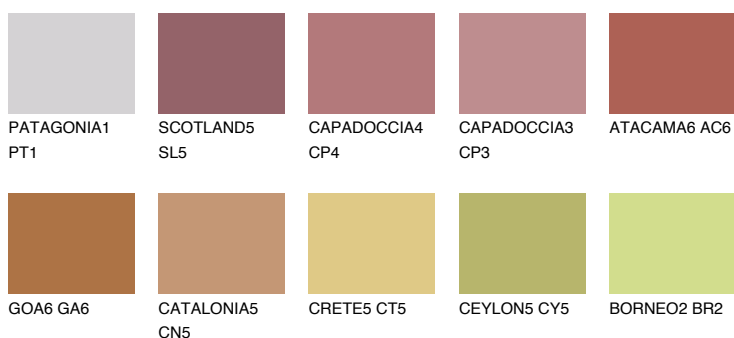

**NUBIA6 NA6**● 18% **TSR** 42%**Culori asortata****CULORI RECOMANDATE****CULORI INTENSE RECOMANDATE**

Pentru mai multe informatii despre tencuieli si vopsele, accesati

www.ceresit.ro

Culorile prezentate corespund tencuielilor si vopselelor oferite de Ceresit. Din cauza utilizarii tehnicilor digitale, culorile prezentate pot fi diferite de cele reale. Din acest motiv, ele nu trebuie considerate reprezentari fidele ale diferitelor nuante de culoare. Iti recomandam sa consulți paletarul fizic sau sa soliciți o mostra de culoare reprezentantilor tehnici.