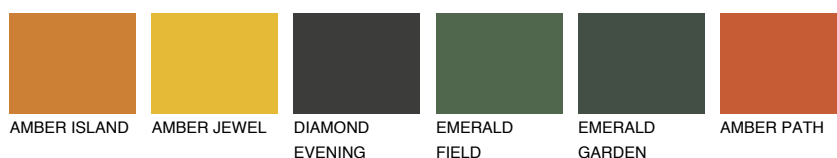

**NUBIA6 NA6**● 18% **TSR** 42%**Culori asortata****CULORI RECOMANDATE****CULORI INTENSE RECOMANDATE**

Pentru mai multe informatii despre tencuieli si vopsele, accesati

www.ceresit.ro

Culorile prezentate corespund tencuielilor si vopselelor oferite de Ceresit. Din cauza utilizarii tehnicilor digitale, culorile prezentate pot fi diferite de cele reale. Din acest motiv, ele nu trebuie considerate reprezentari fidele ale diferitelor nuante de culoare. Iti recomandam sa consulți paletarul fizic sau sa soliciți o mostra de culoare reprezentantilor tehnici.