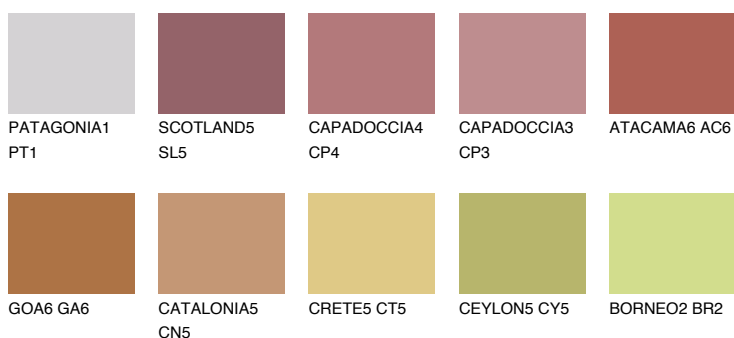

**NUBIA6 NA6**● 18% **TSR 42%****Culori asortata****CULORI RECOMANDATE****CULORI INTENSE RECOMANDATE**

Pentru mai multe informatii despre tencuieli si vopsele, accesati

www.ceresit.ro

Culorile prezentate corespund tencuielilor si vopselelor oferite de Ceresit. Din cauza utilizarii tehnicilor digitale, culorile prezentate pot fi diferite de cele reale. Din acest motiv, ele nu trebuie considerate reprezentari fidele ale diferitelor nuante de culoare. Iti recomandam sa consulți paletarul fizic sau sa soliciți o mostra de culoare reprezentantilor tehnici.