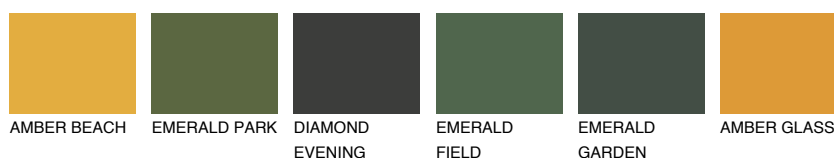

**NUBIA5 NA5**☀ 22% **TSR** 43%**Culori asortata****CULORI RECOMANDATE****CULORI INTENSE RECOMANDATE**

Pentru mai multe informatii despre tencuieli si vopsele, accesati

www.ceresit.ro

Culorile prezentate corespund tencuielilor si vopselelor oferite de Ceresit. Din cauza utilizarii tehnicilor digitale, culorile prezentate pot fi diferite de cele reale. Din acest motiv, ele nu trebuie considerate reprezentari fidele ale diferitelor nuante de culoare. Iti recomandam sa consulți paletarul fizic sau sa soliciți o mostra de culoare reprezentantilor tehnici.