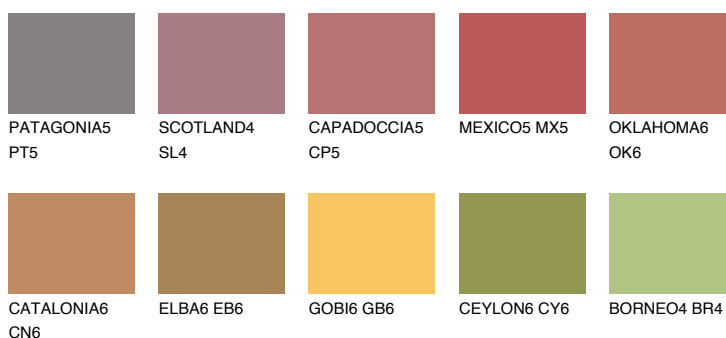

**NUBIA5 NA5**☀ 22% **TSR** 43%**Culori asortata****CULORI RECOMANDATE****CULORI INTENSE RECOMANDATE**

Pentru mai multe informatii despre tencuieli si vopsele, accesati

www.ceresit.ro

Culorile prezentate corespund tencuielilor si vopselelor oferite de Ceresit. Din cauza utilizarii tehnicilor digitale, culorile prezentate pot fi diferite de cele reale. Din acest motiv, ele nu trebuie considerate reprezentari fidele ale diferitelor nuante de culoare. Iti recomandam sa consulți paletarul fizic sau sa soliciți o mostra de culoare reprezentantilor tehnici.