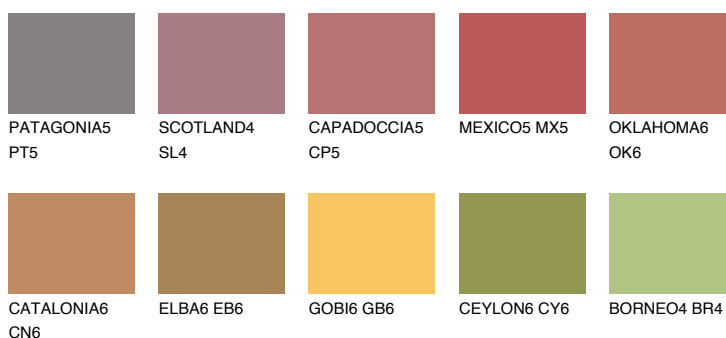

**NUBIA5 NA5**☀ 22% **TSR** 43%**Culori asortata****CULORI RECOMANDATE****CULORI INTENSE RECOMANDATE**

Pentru mai multe informatii despre tencuieli si vopsele, accesati

[www.ceresit.ro](http://www.ceresit.ro)

Culorile prezentate corespund tencuielilor si vopselelor oferite de Ceresit. Din cauza utilizarii tehnicilor digitale, culorile prezentate pot fi diferite de cele reale. Din acest motiv, ele nu trebuie considerate reprezentari fidele ale diferitelor nuante de culoare. Iti recomandam sa consulți paletarul fizic sau sa soliciți o mostra de culoare reprezentantilor tehnici.