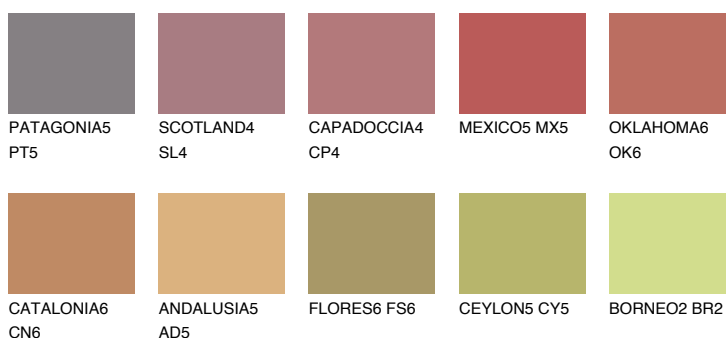

**NUBIA4 NA4**☀ 25% **TSR** 45%**Culori asortata****CULORI RECOMANDATE****CULORI INTENSE RECOMANDATE**

Pentru mai multe informatii despre tencuieli si vopsele, accesati

www.ceresit.ro

Culorile prezentate corespund tencuielilor si vopselelor oferite de Ceresit. Din cauza utilizarii tehnicilor digitale, culorile prezentate pot fi diferite de cele reale. Din acest motiv, ele nu trebuie considerate reprezentari fidele ale diferitelor nuante de culoare. Iti recomandam sa consulți paletarul fizic sau sa soliciți o mostra de culoare reprezentantilor tehnici.