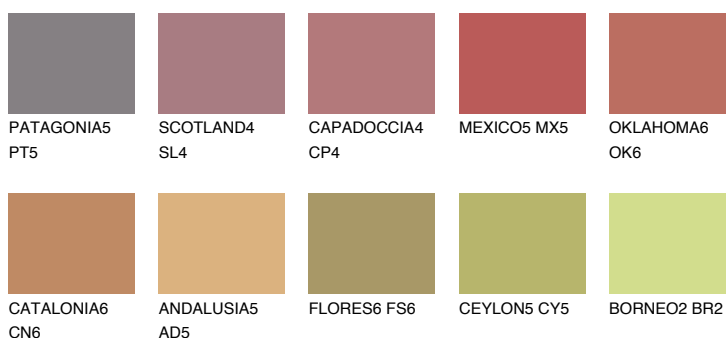

**NUBIA4 NA4**☀️ 25% **TSR** 45%**Culori asortata****CULORI RECOMANDATE****CULORI INTENSE RECOMANDATE**

Pentru mai multe informatii despre tencuieli si vopsele, accesati

www.ceresit.ro

Culorile prezentate corespund tencuielilor si vopselelor oferite de Ceresit. Din cauza utilizarii tehnicilor digitale, culorile prezentate pot fi diferite de cele reale. Din acest motiv, ele nu trebuie considerate reprezentari fidele ale diferitelor nuante de culoare. Iti recomandam sa consulți paletarul fizic sau sa soliciți o mostra de culoare reprezentantilor tehnici.