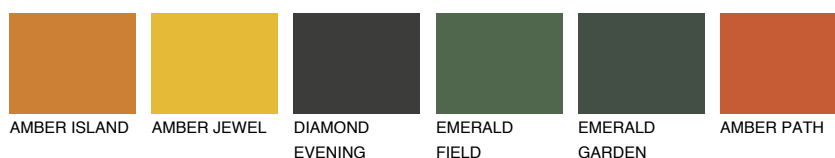

**NUBIA4 NA4**☀ 25% **TSR** 45%**Culori asortata****CULORI RECOMANDATE****CULORI INTENSE RECOMANDATE**

Pentru mai multe informatii despre tencuieli si vopsele, accesati

www.ceresit.ro

Culorile prezentate corespund tencuielilor si vopselelor oferite de Ceresit. Din cauza utilizarii tehnicilor digitale, culorile prezentate pot fi diferite de cele reale. Din acest motiv, ele nu trebuie considerate reprezentari fidele ale diferitelor nuante de culoare. Iti recomandam sa consulți paletarul fizic sau sa soliciți o mostra de culoare reprezentantilor tehnici.