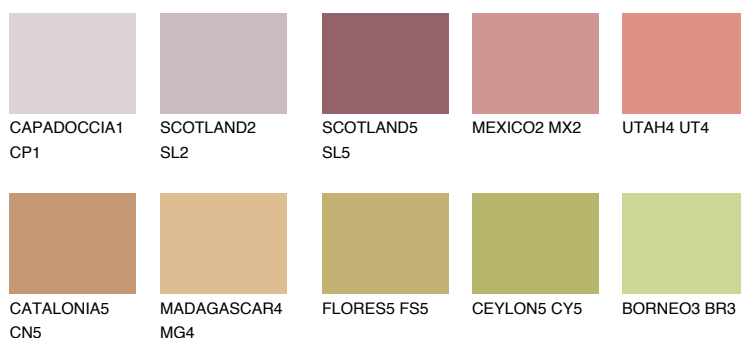

**NUBIA3 NA3**☀️ 30% **TSR 43%****Culori asortata****CULORI RECOMANDATE****CULORI INTENSE RECOMANDATE**

Pentru mai multe informatii despre tencuieli si vopsele, accesati

[www.ceresit.ro](http://www.ceresit.ro)

Culorile prezentate corespund tencuielilor si vopselelor oferite de Ceresit. Din cauza utilizarii tehnicilor digitale, culorile prezentate pot fi diferite de cele reale. Din acest motiv, ele nu trebuie considerate reprezentari fidele ale diferitelor nuante de culoare. Iti recomandam sa consulți paletarul fizic sau sa soliciți o mostra de culoare reprezentantilor tehnici.