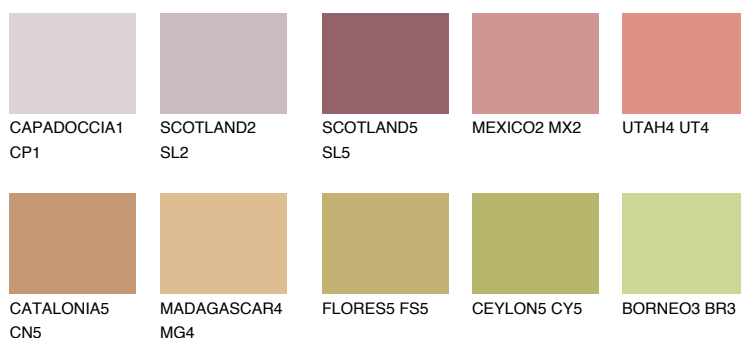

**NUBIA3 NA3**☀️ 30% **TSR 43%****Culori asortata****CULORI RECOMANDATE****CULORI INTENSE RECOMANDATE**

Pentru mai multe informatii despre tencuieli si vopsele, accesati

www.ceresit.ro

Culorile prezentate corespund tencuielilor si vopselelor oferite de Ceresit. Din cauza utilizarii tehnicilor digitale, culorile prezentate pot fi diferite de cele reale. Din acest motiv, ele nu trebuie considerate reprezentari fidele ale diferitelor nuante de culoare. Iti recomandam sa consulți paletarul fizic sau sa soliciți o mostra de culoare reprezentantilor tehnici.