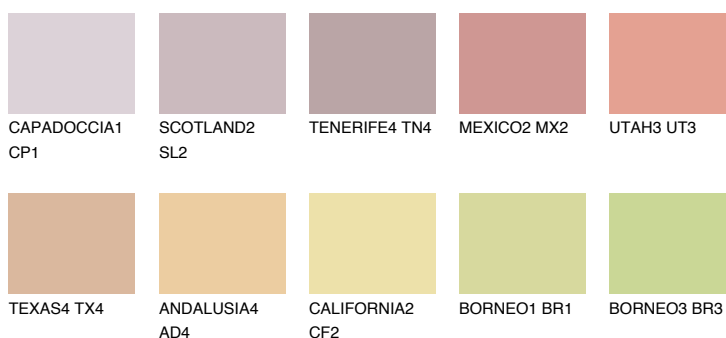

**NUBIA2 NA2**☀️ 40%    **TSR 50%****Culori asortata****CULORI RECOMANDATE****CULORI INTENSE RECOMANDATE**

Pentru mai multe informatii despre tencuieli si vopsele, accesati

[www.ceresit.ro](http://www.ceresit.ro)

Culorile prezentate corespund tencuielilor si vopselelor oferite de Ceresit. Din cauza utilizarii tehnicilor digitale, culorile prezentate pot fi diferite de cele reale. Din acest motiv, ele nu trebuie considerate reprezentari fidele ale diferitelor nuante de culoare. Iti recomandam sa consulți paletarul fizic sau sa soliciți o mostra de culoare reprezentantilor tehnici.