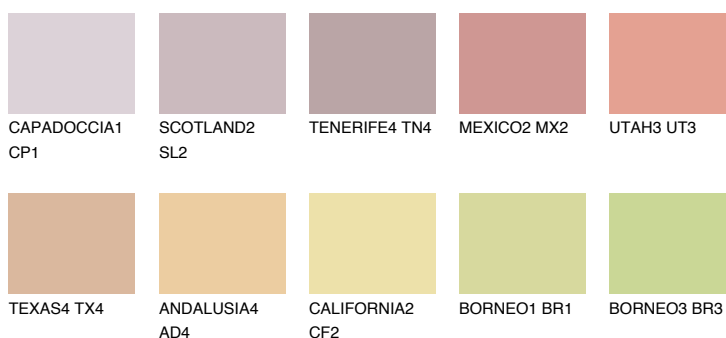

**NUBIA2 NA2**☀️ 40% **TSR 50%****Culori asortata****CULORI RECOMANDATE****CULORI INTENSE RECOMANDATE**

Pentru mai multe informatii despre tencuieli si vopsele, accesati

www.ceresit.ro

Culorile prezentate corespund tencuielilor si vopselelor oferite de Ceresit. Din cauza utilizarii tehnicilor digitale, culorile prezentate pot fi diferite de cele reale. Din acest motiv, ele nu trebuie considerate reprezentari fidele ale diferitelor nuante de culoare. Iti recomandam sa consulți paletarul fizic sau sa soliciți o mostra de culoare reprezentantilor tehnici.