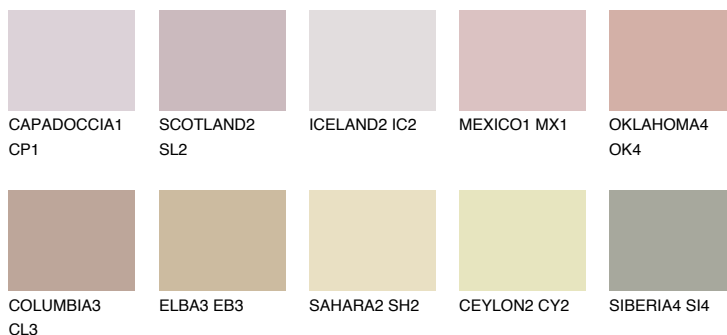

**NUBIA1 NA1**48% **TSR** 51%**Culori asortata****CULORI RECOMANDATE****CULORI INTENSE RECOMANDATE**

Pentru mai multe informatii despre tencuieli si vopsele, accesati

www.ceresit.ro

Culorile prezentate corespund tencuielilor si vopselelor oferite de Ceresit. Din cauza utilizarii tehnicilor digitale, culorile prezentate pot fi diferite de cele reale. Din acest motiv, ele nu trebuie considerate reprezentari fidele ale diferitelor nuante de culoare. Iti recomandam sa consulți paletarul fizic sau sa soliciți o mostra de culoare reprezentantilor tehnici.