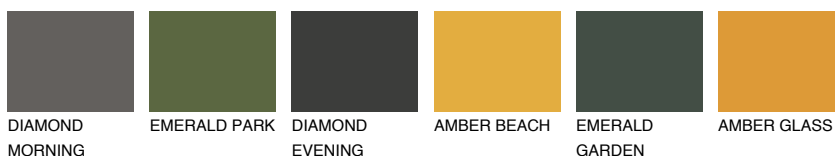

**NUBIA1 NA1**48% **TSR** 51%**Culori asortata****CULORI RECOMANDATE****CULORI INTENSE RECOMANDATE**

Pentru mai multe informatii despre tencuieli si vopsele, accesati

www.ceresit.ro

Culorile prezentate corespund tencuielilor si vopselelor oferite de Ceresit. Din cauza utilizarii tehnicilor digitale, culorile prezentate pot fi diferite de cele reale. Din acest motiv, ele nu trebuie considerate reprezentari fidele ale diferitelor nuante de culoare. Iti recomandam sa consulți paletarul fizic sau sa soliciți o mostra de culoare reprezentantilor tehnici.