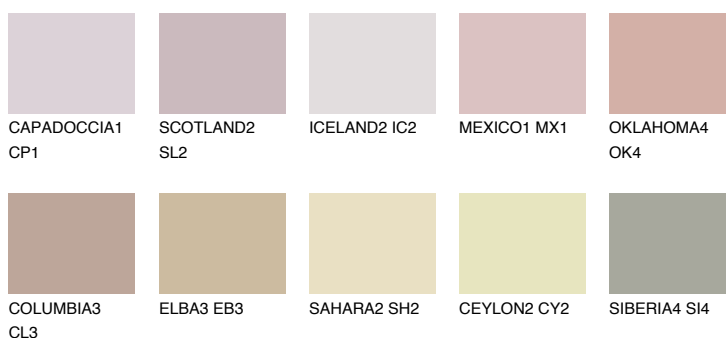

**NUBIA1 NA1**● 48% **TSR** 51%**Culori asortata****CULORI RECOMANDATE****CULORI INTENSE RECOMANDATE**

Pentru mai multe informatii despre tencuieli si vopsele, accesati

[www.ceresit.ro](http://www.ceresit.ro)

Culorile prezentate corespund tencuielilor si vopselelor oferite de Ceresit. Din cauza utilizarii tehnicilor digitale, culorile prezentate pot fi diferite de cele reale. Din acest motiv, ele nu trebuie considerate reprezentari fidele ale diferitelor nuante de culoare. Iti recomandam sa consulți paletarul fizic sau sa soliciți o mostra de culoare reprezentantilor tehnici.